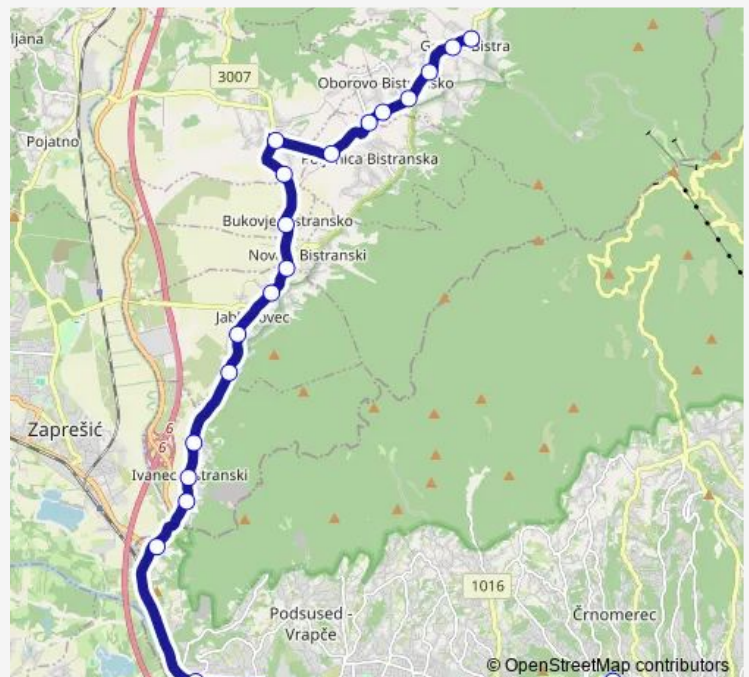

# Bus 176 Zg.(Črn.)-G.Bistra

[Go to website](#)

**Direction**

G.Bistra-okretište — Črnomerec

24 stops

[Open route schedule](#)

- G.Bistra-okretište
- Sljemenska
- Kod Cohe
- Kod Škalića
- Oborovo-Brezinska
- Kulturni centar
- Polj.-kod škole
- D. Bistra-centar
- Kod benzinske
- Bukovje-Mihanovičeva
- Pri Kolaru
- Pri Saiću
- Pri školi
- Stubička I.odvojak
- Ivanečka
- Ivanec-centar
- Pintaričeva
- Jarek
- Podsused
- Prigornica
- Dubravica

**Route schedule**

G.Bistra-okretište — Črnomerec

Monday	04:40-00:30 <sup>+1</sup>
Tuesday	04:40-00:30 <sup>+1</sup>
Wednesday	04:40-00:30 <sup>+1</sup>
Thursday	04:40-00:30 <sup>+1</sup>
Friday	04:40-00:30 <sup>+1</sup>
Saturday	04:45-00:30 <sup>+1</sup>
Sunday	05:35-24:00

**Route info**

Direction: G.Bistra-okretište

Stops: 24

Trip Duration: 0 hour 39 min

176 — Zg.(Črn.)-G.Bistra

Gajnice

Vrapčanska aleja

Črnomerec

## Direction

Črnomerec — G.Bistra-okretišče

24 stops

[Open route schedule](#)

Črnomerec

Vrapčanska aleja

Gajnice

Dubravica