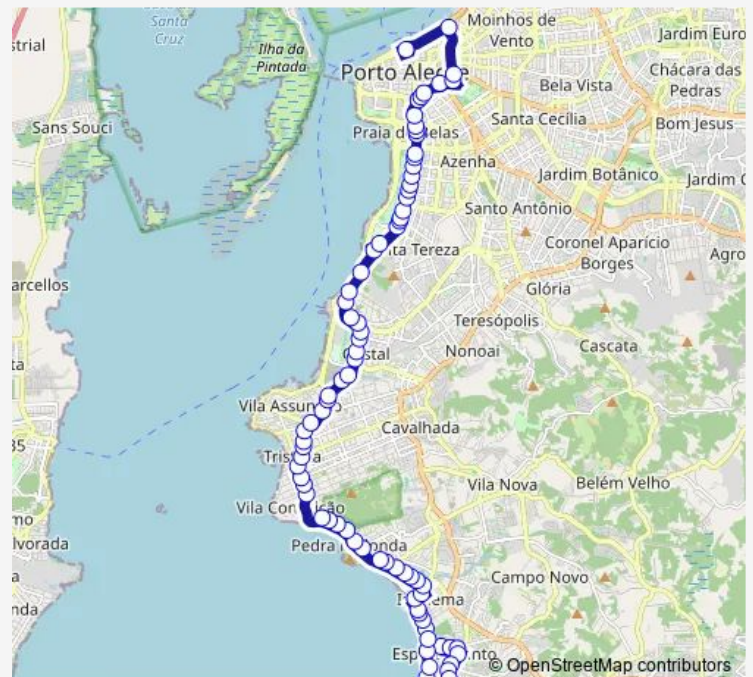

Guaiba SN ESQ Tabajaras

### Route schedule

Carijos 27 5M DA R Guenoas — Siqueira Campos 1185

Monday 06:01-19:00

Tuesday 06:01-19:00

Wednesday 06:01-22:50

Thursday 06:01-19:00

Friday 06:01-22:50

Saturday 06:38-22:55

### Route info

Direction: Carijos 27 5M DA R Guenoas

Stops: 87

Trip Duration: 0 hour 58 min

176 — Serraria (Rodoviaria)

Guaiba 1586

Guaiba 1442

Guaiba 1380