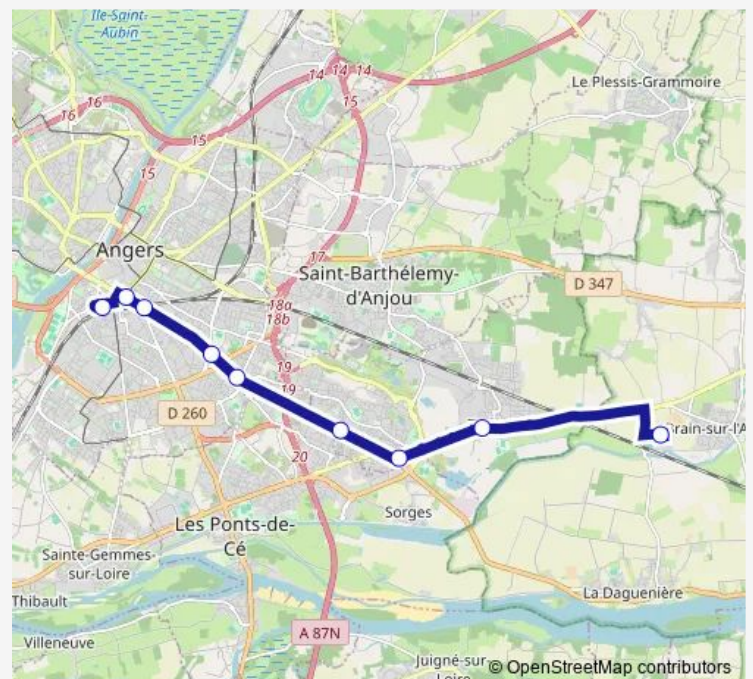

Bus 176 Narcé

[Go to website](#)

Direction

Lycée de Narcé — Gare routière Esplanade

9 stops

[Open route schedule](#)

Lycée de Narcé

Trélazé Mairie

Lycée de Narcé — Gare routière Esplanade

Monday 16:55-17:55

Tuesday 16:55-17:55

Wednesday 16:55-17:55

Thursday 16:55-17:55

Friday 16:55

Saturday —

Sunday —

Route info

Direction: Lycée de Narcé

Stops: 9

Trip Duration: 0 hour 29 min

176 — Narcé

Direction

Gare routière Esplanade — Lycée de Narcé

8 stops

[Open route schedule](#)

Gare routière Esplanade

André Leroy

Saumuroise

Justices

Allumettes

Pyramide

Trélazé Mairie