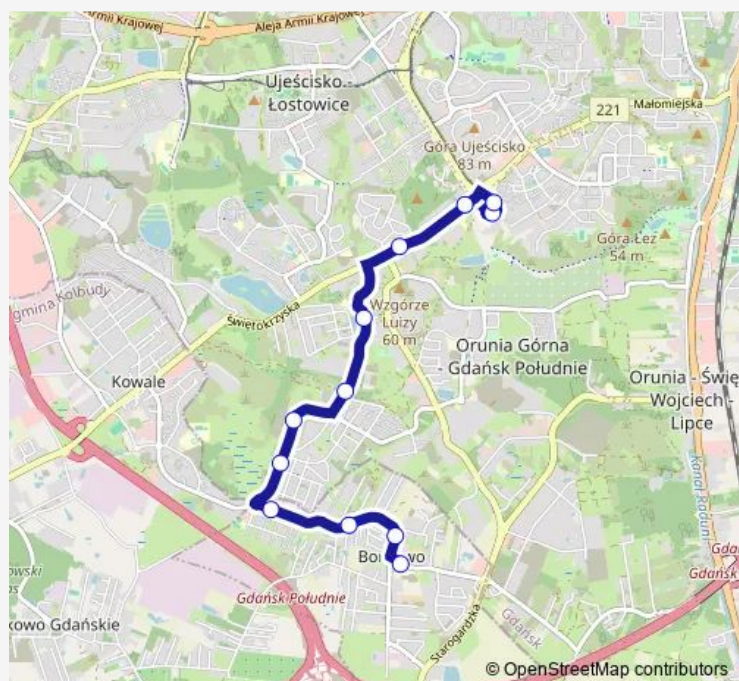

Direction

Łostowice Świętokrzyska 04 — Borkowo Szkoła 01

12 stops

[Open route schedule](#)

Łostowice Świętokrzyska 04

Łostowice Świętokrzyska 06

Orląt Lwowskich 02

Niepołomska 02

Liliowa 02

Hokejowa 02

Barzychowskiej 01

Olimpijska 01

Borkowo Stylowa 01

Borkowo Słoneczna 01

Borkowo Kasztanowa 01

Borkowo Szkoła 01

Route schedule

Łostowice Świętokrzyska 04 — Borkowo Szkoła 01

Monday	04:57-21:19
Tuesday	04:57-21:19
Wednesday	04:57-21:19
Thursday	04:57-21:19
Friday	04:57-21:19
Saturday	—
Sunday	—

Route info

Direction: Łostowice Świętokrzyska 04

Stops: 12

Trip Duration: 0 hour 15 min

Direction

Borkowo Szkoła 01 — Łostowice Świętokrzyska 04

15 stops

[Open route schedule](#)

Borkowo Szkoła 01

Borkowo Topolowa 01