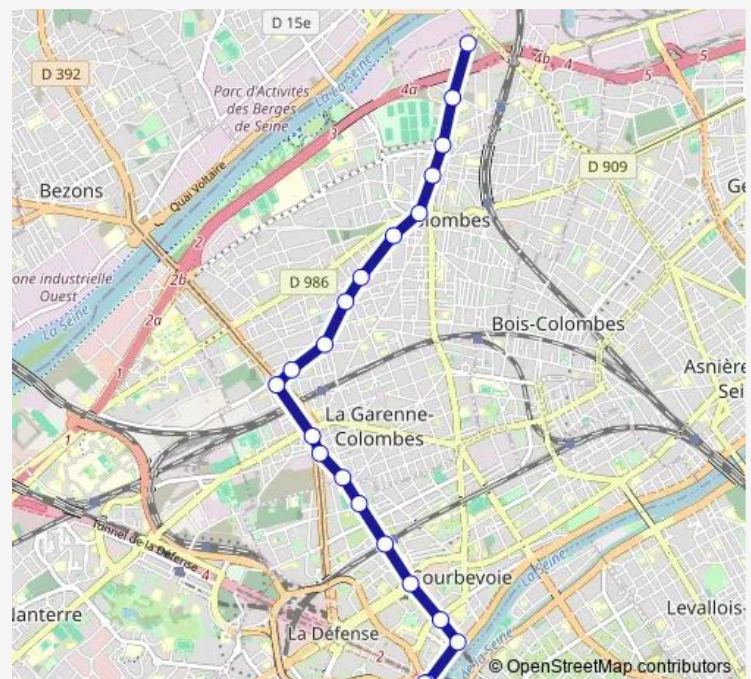

Gare DE LA Garenne-Colombes

LA Garenne-Colombes - Charlebourg

Nordmann

Rhin ET Danube

Place DU 8 MAI 1945

Gare DE Courbevoie

Place Charras

Victor Hugo

## Route schedule

Petit Gennevilliers — Pont DE Neuilly-Metro

Monday	05:45-22:30
Tuesday	05:45-22:30
Wednesday	05:45-23:30
Thursday	05:45-22:30
Friday	05:44-23:30
Saturday	05:44-23:30
Sunday	06:46-23:30

## Route info

Direction: Petit Gennevilliers

Stops: 23

Trip Duration: 0 hour 35 min

176 — (Pont DE Neuilly-Metro <-> Petit Gennevilliers) -  
Retour**BusMaps**

Pont DE Neuilly - Rive Gauche

Pont DE Neuilly-Metro