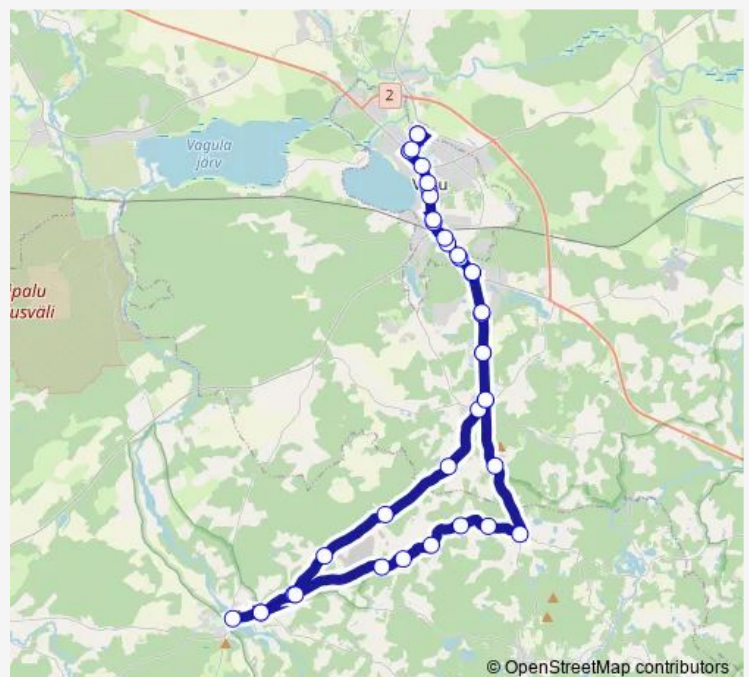

Muna

Route schedule

Võru bussijaam — Võru bussijaam

Monday	07:15
Tuesday	07:15
Wednesday	07:15
Thursday	07:15
Friday	07:15
Saturday	—
Sunday	—

Route info

Direction: Võru bussijaam

Stops: 38

Trip Duration: 0 hour 55 min