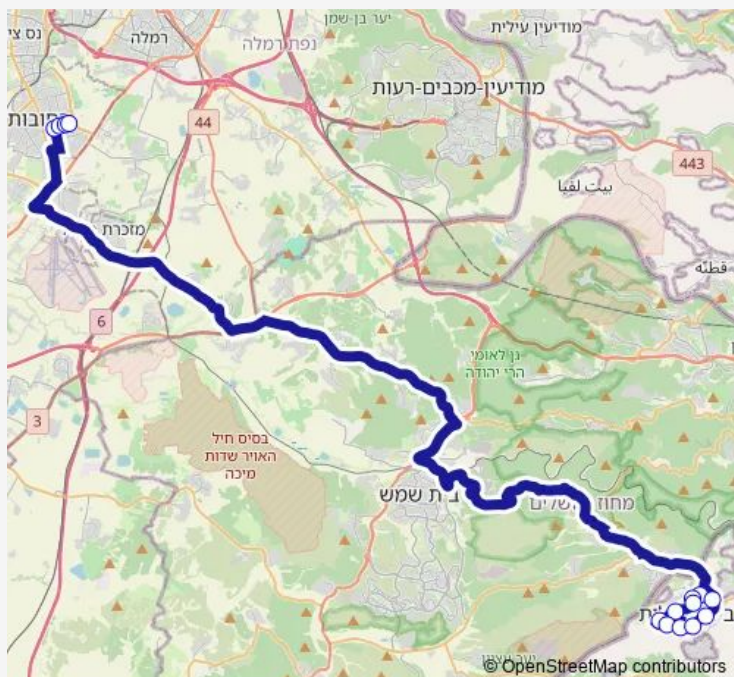

קדושת לוי/שלום רב-ביתר עילית->ההגנה/מרגולין-רחובות-10

[Go to website](#)

Direction

קדושת לוי/שלום רב — ההגנה/מרגולין

14 stops

[Open route schedule](#)

קדושת לוי/שלום רב

הר'ן/פנים מאירים

זכריה מדאר/ההגנה

ההגנה/לח'י

ההגנה/פלמח

ההגנה/מרגולין

Route schedule

קדושת לוי/שלום רב — ההגנה/מרגולין

Monday	—
Tuesday	—
Wednesday	—
Thursday	—
Friday	12:00-13:20
Saturday	19:20
Sunday	—

Route info

Direction: קדושת לוי/שלום רב

Stops: 14

Trip Duration: 1 hour 25 min

Direction

ההגנה/ח'יש — הר'ן/קדושת לוי

14 stops

[Open route schedule](#)

ההגנה/ח'יש