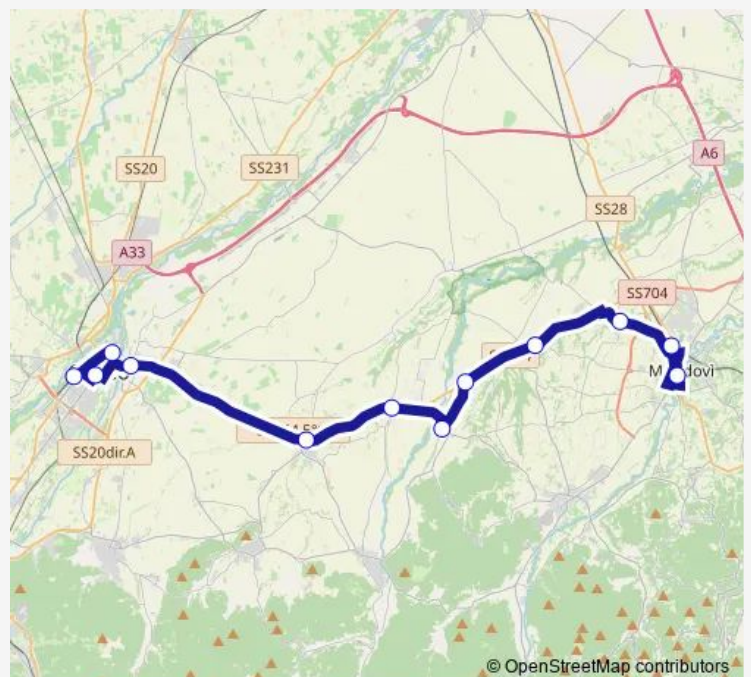

Mondovi' Breo - Piazza Repubblica

Mondovi' - Stazione Ferroviaria

Pianfei - Centro

Beinette - Bivio Stazione Ferroviaria

Cuneo - Borgo Gesso

Piazza Torino

Cuneo - Stazione Ferroviaria

Cuneo - Corso Nizza Miroglio - Banca

**Route schedule**

Mondovi' - Piazza D'Armi — Cuneo - Corso Nizza Miroglio - Banca

Monday 06:45

Tuesday 06:45

Wednesday 06:45

Thursday 06:45

Friday 06:45

Saturday —

Sunday —

**Route info**

Direction: Mondovi' - Piazza D'Armi

Stops: 9

Trip Duration: 0 hour 50 min

### Direction

Beinette - Centro VIA Vecchia Cuneo - Bivio Peveragno —  
Cuneo - Corso Nizza Miroglio - Banca

6 stops

[Open route schedule](#)

Beinette - Centro VIA Vecchia Cuneo - Bivio Peveragno

Beinette - Centro - Piazza Umberto I