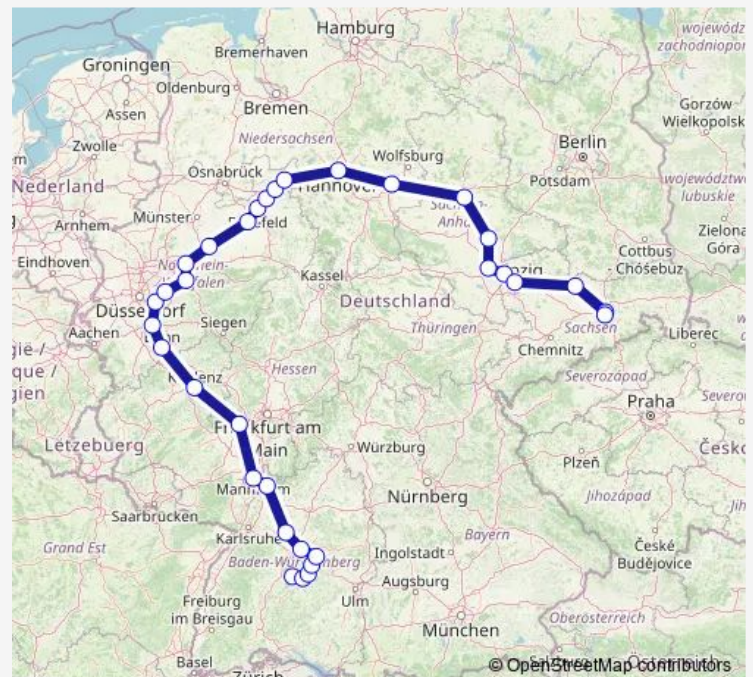

Riesa Busbf/Bahnhof

Leipzig Hbf

Bitterfeld

Dessau Hbf

Magdeburg Hbf

Braunschweig, Hauptbahnhof

Hannover Hauptbahnhof

Minden, Bahnhof

Köln Messe/Deutz Bf

Bonn Beuel Bf

Mainz, Hauptbahnhof

Route schedule

Dresden Hauptbahnhof — Tübingen Hauptbahnhof

Monday 17:12-18:45

Tuesday 17:12

Wednesday 17:12

Thursday 08:45-17:12

Friday 08:45-17:12

Saturday 08:45-17:12

Sunday 17:12-18:45

Route info

Direction: Dresden Hauptbahnhof

Stops: 30

Trip Duration: 13 hour 31 min

Mannheim, Hauptbahnhof

Heidelberg, Hauptbahnhof

Vaihingen (E)

Hauptbahnhof (oben)

Plochingen

Nürtingen

Metzingen Bahnhof

Reutlingen Hauptbahnhof