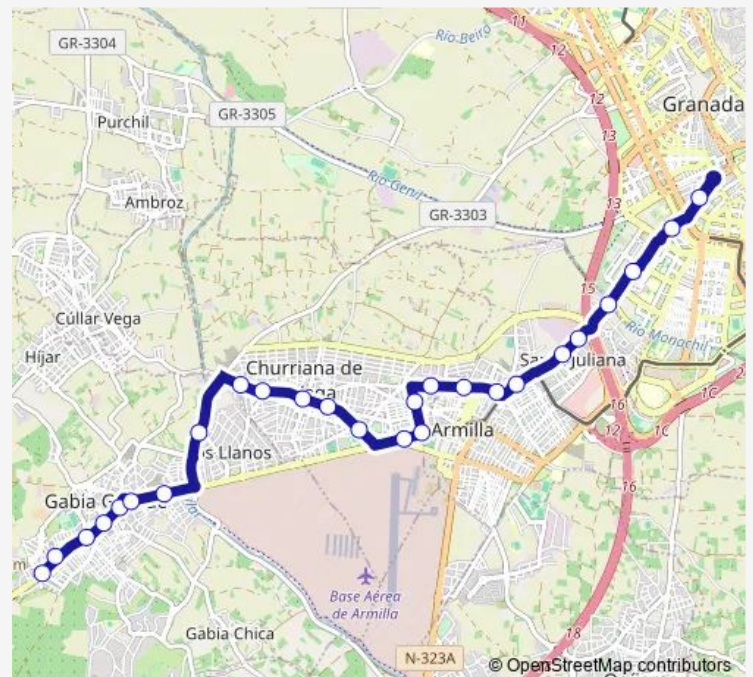

San Ramón 1 V

Ctra. De Alhama 2 V

San Cayetano 2 V

San Cayetano 1 V

La Habana V

Cno. De Churriana V

San Miguel

Ctra. De Granada 3 V

### Route schedule

Real De Málaga 4 — Paseo Del Violón 2

Monday 06:45-22:30

Tuesday 06:45-22:30

Wednesday 06:45-22:30

Thursday 06:45-22:30

Friday 06:45-22:30

Saturday 07:00-22:35

### Route info

Direction: Real De Málaga 4

Stops: 26

Trip Duration: 0 hour 35 min

Ctra. De Granada 1 V

Río Monachil V

Avda. Fernando De Los Ríos 2 V

Avda. Fernando De Los Ríos V