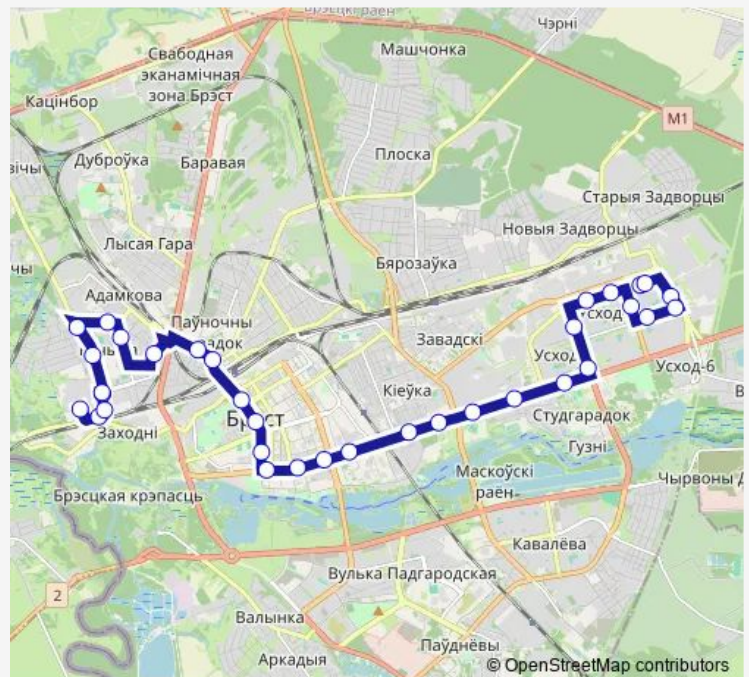

### Route schedule

ОАО Агротранс — ДС Виктория (конечная)

Monday 06:00-23:30

Tuesday 06:00-23:30

Wednesday 06:00-23:30

Thursday 06:00-23:30

Friday 06:00-23:30

Saturday 06:00-23:30

### Route info

Direction: ОАО Агротранс

Stops: 31

Trip Duration: 0 hour 56 min

Партизанский проспект

Торговый Центр Восток

Стадион Строитель

Ленинградская