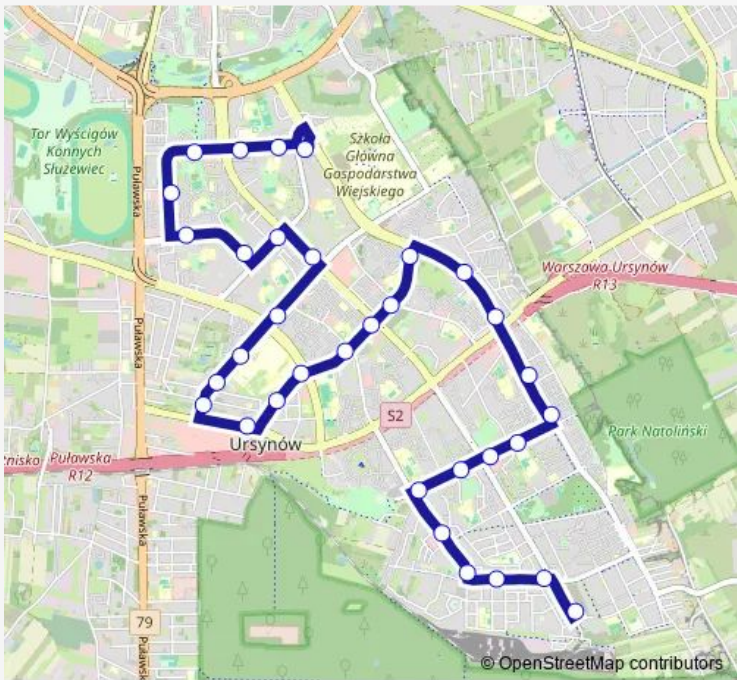

Direction
 Os. Kabaty 02 — Ursynów Płn. 05
 33 stops
[Open route schedule](#)

- Os. Kabaty 02
- Metro Kabaty 04
- Mielczarskiego 01
- Rybaltów 01
- Małej Łąki 01
- Os. Wyżyny 01
- Małcużyńskiego 01
- Metro Natolin 01
- Lanciego 01
- Belgradzka 02
- Mandarynki 02
- Płaskowickiej 02
- Grzegorzewskiej 02
- Teligi 01
- Polinezyjska 04
- Metro Imielin 02
- Miklaszewskiego 04
- Szpital Południowy 04
- Instytut Hematologii 02
- Indiry Gandhi 02
- CH Ursynów 03

Route schedule
 Os. Kabaty 02 — Ursynów Płn. 05

Monday	04:52-23:28
Tuesday	04:52-23:28
Wednesday	04:52-23:28
Thursday	04:52-23:28
Friday	04:52-23:28
Saturday	04:52-23:28
Sunday	04:52-23:28

Route info
 Direction: Os. Kabaty 02
 Stops: 33
 Trip Duration: 0 hour 42 min

Makolągwy 01

Łukaszczyka 01

Centrum Onkologii 01

Ursynów Płd. 04

Metro Stokłosy 02

Dunikowskiego 04

Pięciolinii 02

Megasam 02