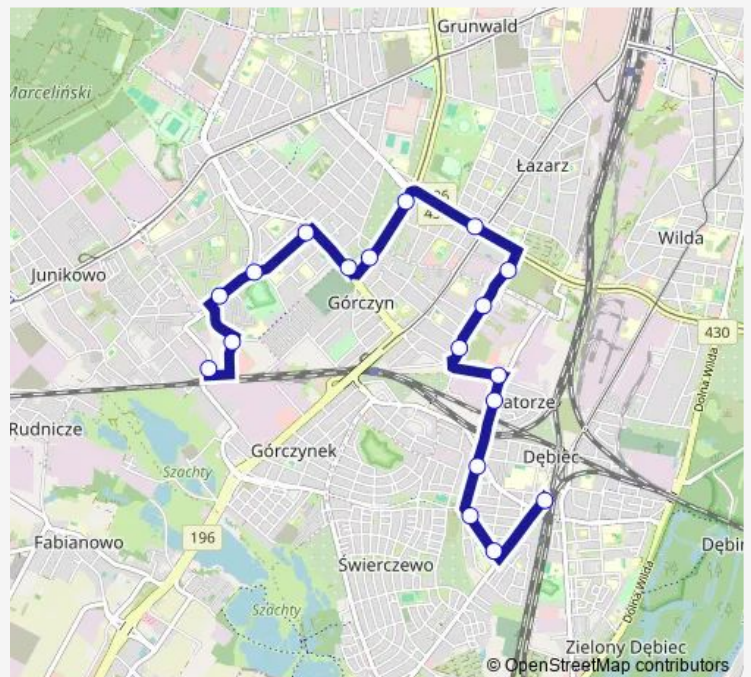

Bus 179 Dębiec PKM - Kacza|Kacza - Dębiec Pkm

[Go to website](#)

**Direction**

Dębiec Pkm — Kacza

18 stops

[Open route schedule](#)

- Dębiec Pkm
- Opolska
- Jesionowa
- Górecka
- Tarczowa
- Drużynowa
- Daleka
- Górki
- Dmowskiego
- Głogowska/Hetmańska
- Arciszewskiego
- Palacza
- Kordeckiego
- Ściegiennego
- Trębacka
- Os. Kopernika
- Mrażowska
- Kacza

Route schedule

Dębiec Pkm — Kacza

Monday	04:50-23:15
Tuesday	04:50-23:15
Wednesday	04:50-23:15
Thursday	04:50-23:15
Friday	04:50-23:15
Saturday	05:20-23:15
Sunday	07:20-23:15

Route info

Direction: Dębiec Pkm

Stops: 18

Trip Duration: 0 hour 26 min

179 — Dębiec PKM - Kacza|Kacza - Dębiec Pkm

## Direction

Kacza — Dębiec Pkm

18 stops

[Open route schedule](#)

Kacza

Mragowska

Os. Kopernika

Trębacka