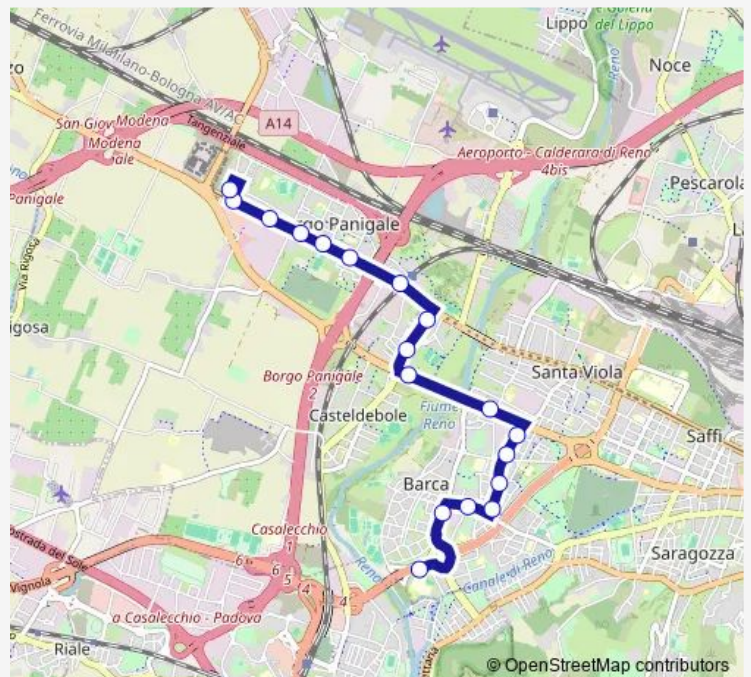

Bus 179 Borgo Panigale - Istituto Belluzzi

[Go to website](#)

Direction

Normandia — Rotonda Malaguti

20 stops

[Open route schedule](#)

- Normandia
- Villaggio Ina
- Ducati
- Borgo Panigale - Museo Ducati
- Chiesa Borgo Panigale
- Scala
- Borgo Panigale Stazione
- Cinta Daziaria Teatri DI Vita
- Pontelungo
- Bernardi
- Santa Viola
- Santa Viola
- Battindarno Segantini
- Deposito Battindarno
- Battindarno DE Carolis
- Battindarno Veronese
- Belcantone
- DE Ambris
- DI Vittorio
- Rotonda Malaguti

Route schedule

Normandia — Rotonda Malaguti

Monday	07:27-07:20
Tuesday	07:27-07:20
Wednesday	07:27-07:20
Thursday	07:27-07:20
Friday	07:27-07:20
Saturday	07:27-07:20
Sunday	—

Route info

Direction: Normandia

Stops: 20

Trip Duration: 0 hour 23 min

179 — Borgo Panigale - Istituto Belluzzi

Direction

Cassini — Normandia

18 stops

[Open route schedule](#)

Cassini
DI Vittorio
DE Ambris
Belcantone
Battindarno Veronese
Battindarno DE Carolis
Deposito Battindarno
Centro Vittoria - Mast
Togliatti Pietra
Faggiolo
Pietra
Borgo Panigale Stazione
Scala
Chiesa Borgo Panigale
Borgo Panigale - Museo Ducati
Ducati
Villaggio Ina
Normandia

Route schedule

Cassini — Normandia

Monday	13:15-14:15
Tuesday	13:15-14:15
Wednesday	13:15-14:15
Thursday	13:15-14:15
Friday	13:15-14:15
Saturday	12:15
Sunday	—

Route info

Direction: Cassini

Stops: 18

Trip Duration: 0 hour 22 min