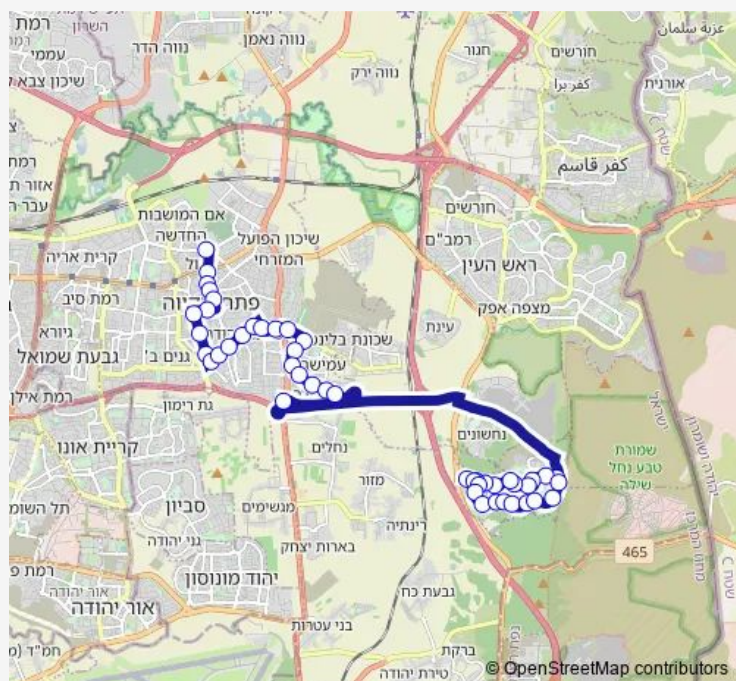

דרך מנחם בגין/השופר

ספרייה/מנחם בגין

דרך מנחם בגין/ויינברגר

דרך מנחם בגין/חנה רובינא

Route schedule

מסוף משה ארנס/רציפים — רבן יוחנן בן זכאי/רבי יהודה הנשיא

Monday 00:00-23:05

Tuesday 00:00-23:05

Wednesday 00:00-23:05

Thursday 00:00-23:05

Friday 00:00-14:00

Saturday 18:45-23:50

Sunday 06:00-23:05

Route info

Direction: מסוף משה ארנס/רציפים

Stops: 46

Trip Duration: 0 hour 45 min

179 — רבן יוחנן בן זכאי/רבי יהודה הנשיא-אלעד->מסוף משה ארנס/הורדה-פתח תקווה-10

דרך בגין/אברהם ריין

ד. מנחם בגין/בי"ס בית יעקב

דרך מנחם בגין/קופת חולים

מחלף שעריה לדרום

רבי יהודה הנשיא/רבן יוחנן בן זכאי

Saturday 18:45-22:55

Sunday 06:20-23:30

Route info

Direction: רבן יוחנן בן זכאי/רבי יהודה הנשיא

Stops: 45

Trip Duration: 0 hour 46 min

אריה בן אליעזר/דרך מנחם בגין

דרך מנחם בגין/חנה רובינא