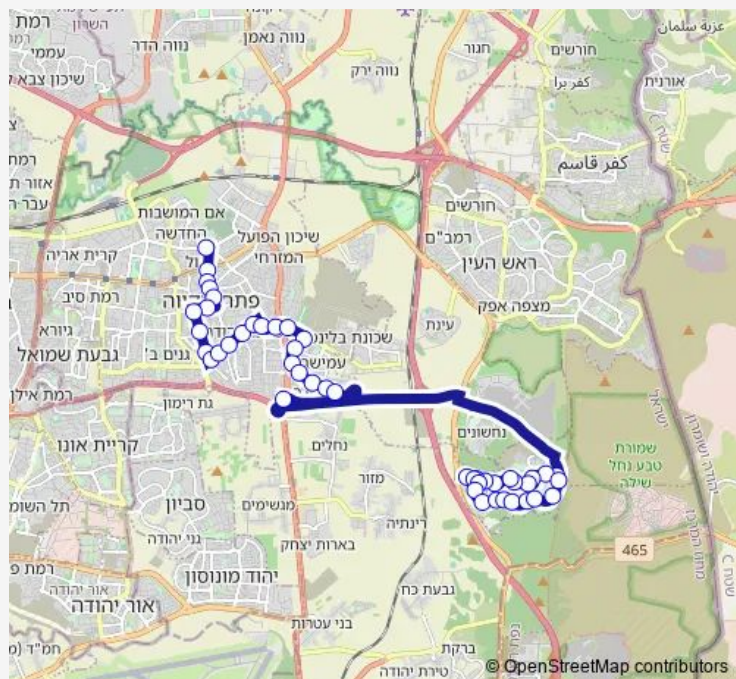

דרך מנחם בגין/השופר

ספרייה/מנחם בגין

דרך מנחם בגין/ויינברגר

דרך מנחם בגין/חנה רובינא

Route schedule

מסוף משה ארנס/רציפים — רבן יוחנן בן זכאי/רבי יהודה הנשיא

Monday 00:00-23:05

Tuesday 00:00-23:05

Wednesday 00:00-23:05

Thursday 00:00-23:05

Friday 00:00-14:15

Saturday 19:40-23:50

Sunday 06:00-23:05

Route info

Direction: מסוף משה ארנס/רציפים

Stops: 46

Trip Duration: 0 hour 45 min

179 — רבן יוחנן בן זכאי/רבי יהודה הנשיא-אלעד->מסוף משה ארנס/הורדה-פתח תקווה-10

BusMaps

דרך בגין/אברהם ריין

ד. מנחם בגין/בי'ס בית יעקב

דרך מנחם בגין/קופת חולים

מחלף שעריה לדרום

רבי יהודה הנשיא/רבן יוחנן בן זכאי

Saturday 19:40-22:55

Sunday 06:20-23:30

Route info

Direction: רבן יוחנן בן זכאי/רבי יהודה הנשיא

Stops: 45

Trip Duration: 0 hour 46 min

אריה בן אליעזר/דרך מנחם בגין

דרך מנחם בגין/חנה רובינא