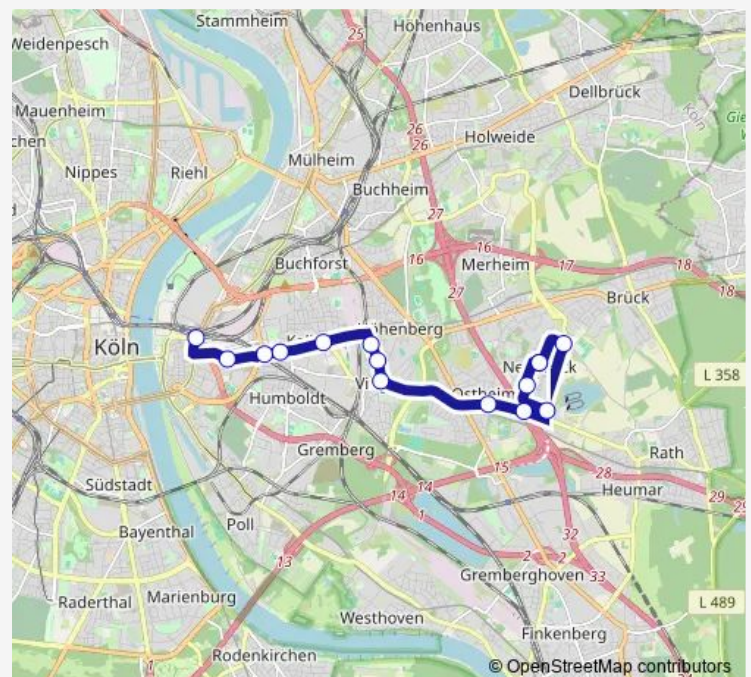

Köln Straßburger Platz

Köln Europaring

Köln Straßburger Platz

Route schedule

Köln Bf Deutz/Messe Lanxess Arena — Köln Straßburger Platz

Monday 15:03-19:33

Tuesday 15:03-19:33

Wednesday 15:03-19:33

Thursday 15:03-19:33

Friday 15:03-19:33

Saturday —

Sunday —

Route info

Direction: Köln Bf Deutz/Messe Lanxess Arena

Stops: 15

Trip Duration: 0 hour 31 min

Direction

Köln Ludwig-Quidde-Platz — Köln Bf Deutz/Messe
Lanxess Arena

15 stops

[Open route schedule](#)

Köln Ludwig-Quidde-Platz

Köln Straßburger Platz

Köln Europaring

Köln Straßburger Platz

Thursday 07:05-08:55

Friday 07:05-08:55

Saturday —

Sunday —

Route info

Direction: Köln Ludwig-Quidde-Platz

Stops: 15

Trip Duration: 0 hour 34 min