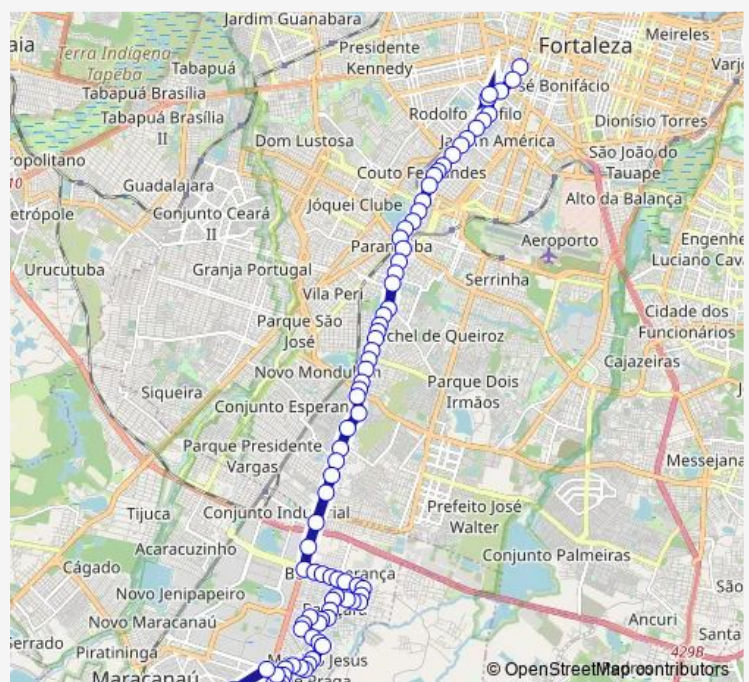

Rua Joao Conrado 361 Pajucara

Rua Joao Conrado 370 Pajucara

Rua Henrique da Silva 174 Pajucara

Rua Paulo Batista 1071 Pajucara

Route schedule

Rua Nossa Senhora Aparecida 930 Jardim Bandeirante — Avenida Imperador Seletivo Via Metro (151 179 326 350 371) Centro

Monday 05:50-22:48

Tuesday 05:50-22:48

Wednesday 05:50-22:48

Thursday 05:50-22:48

Friday 05:50-22:48

Saturday 06:08-22:55

Sunday 06:47-22:35

Route info

Direction: Rua Nossa Senhora Aparecida 930 Jardim Bandeirante

Stops: 80

Trip Duration: 1 hour 1 min

179 — Fortaleza/Pajucara

Rua Paulo Batista 899 Pajucara

Rua Paulo Batista Dos Santos 740 Paucara

Rua Geraldo Avelino Ferreira 518 Pajucara