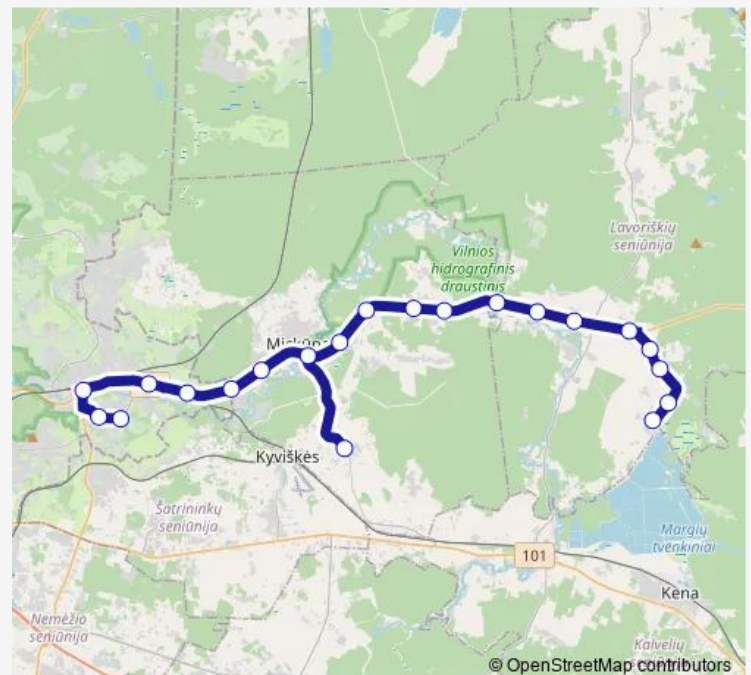

### Route schedule

2-osios Petruliškės — Naujosios Vilnios žiedas

Monday 06:55-15:20

Tuesday 06:55-15:20

Wednesday 06:55-15:20

Thursday 06:55-15:20

Friday 06:55-15:20

Saturday 06:55-09:40

### Route info

Direction: 2-osios Petruliškės

Stops: 20

Trip Duration: 0 hour 55 min

179 — Vilnius (Parko g.) – Petruliškės

BusMaps