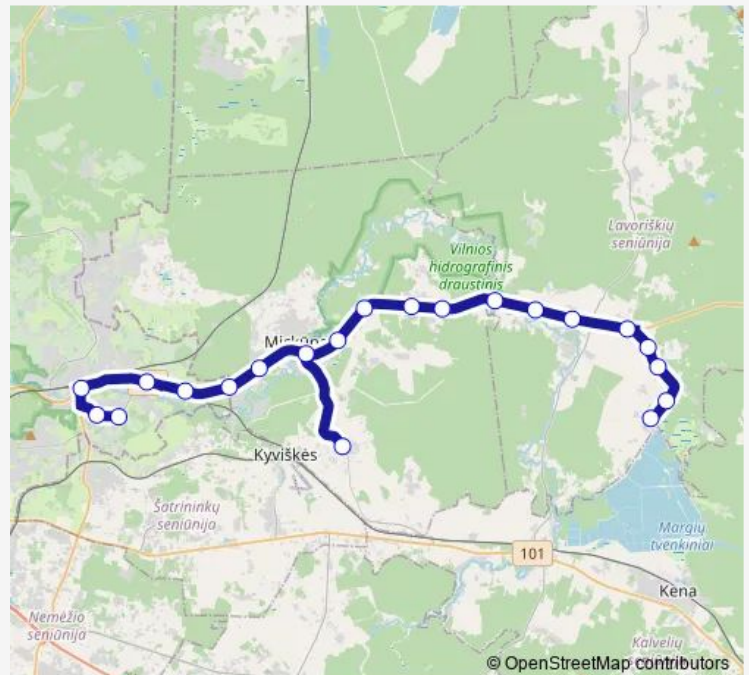

### Route schedule

2-osios Petruliškės — Naujosios Vilnios žiedas

Monday	06:55-15:20
Tuesday	06:55-15:20
Wednesday	06:55-15:20
Thursday	06:55-15:20
Friday	06:55-15:20
Saturday	06:55-09:40
Sunday	06:55

### Route info

Direction: 2-osios Petruliškės

Stops: 20

Trip Duration: 0 hour 55 min

179 — Vilnius (Parko g.) – Petruliškės