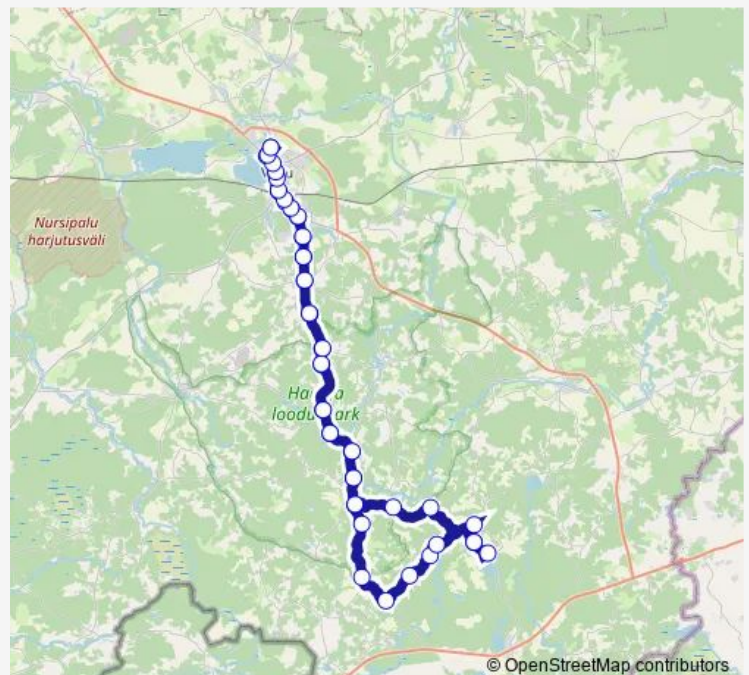

Saturday 16:25

Sunday 16:25

Route info

Direction: Võru bussijaam

Stops: 50

Trip Duration: 1 hour 50 min

Suurekõrtsi

Preeksa