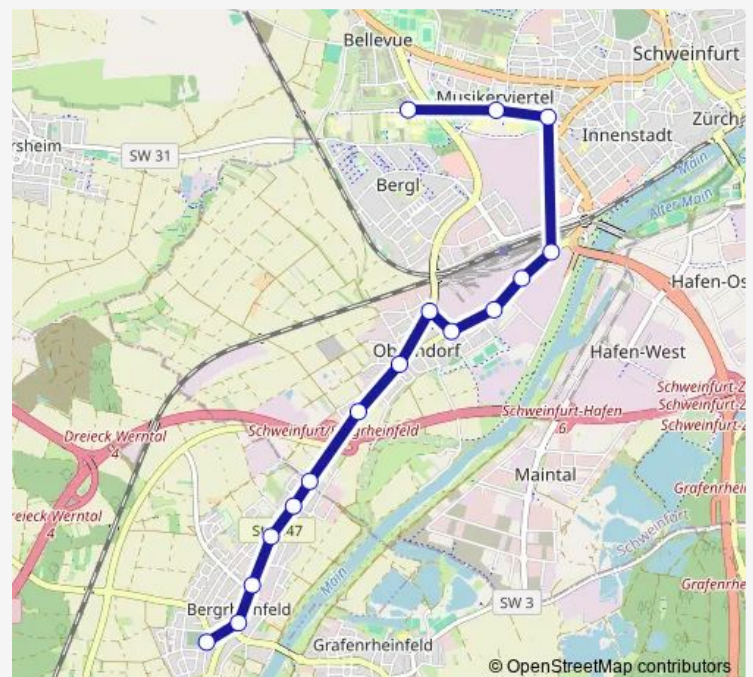

### Direction

Begrheinfeld, Friedhofstraße — Schweinfurt, Schulzentrum

16 stops

[Open route schedule](#)

Begrheinfeld, Friedhofstraße

Begrheinfeld Kirche

Begrheinfeld, Rothmühlstraße

Begrheinfeld St.-Georgen-Str.

Schweinfurt Steg

Schweinfurt Ignaz-Schön-Straße

Schweinfurt Richard-Wagner-Str.

Schweinfurt, Schulzentrum

### Route schedule

Begrheinfeld, Friedhofstraße — Schweinfurt, Schulzentrum

Monday	07:10
Tuesday	07:10
Wednesday	07:10
Thursday	07:10
Friday	07:10
Saturday	—
Sunday	—

### Route info

Direction: Begrheinfeld, Friedhofstraße

Stops: 16

Trip Duration: 0 hour 28 min

**Direction**

Schweinfurt, Roßmarkt — Bergheinfeld, Friedhofstraße

15 stops

[Open route schedule](#)