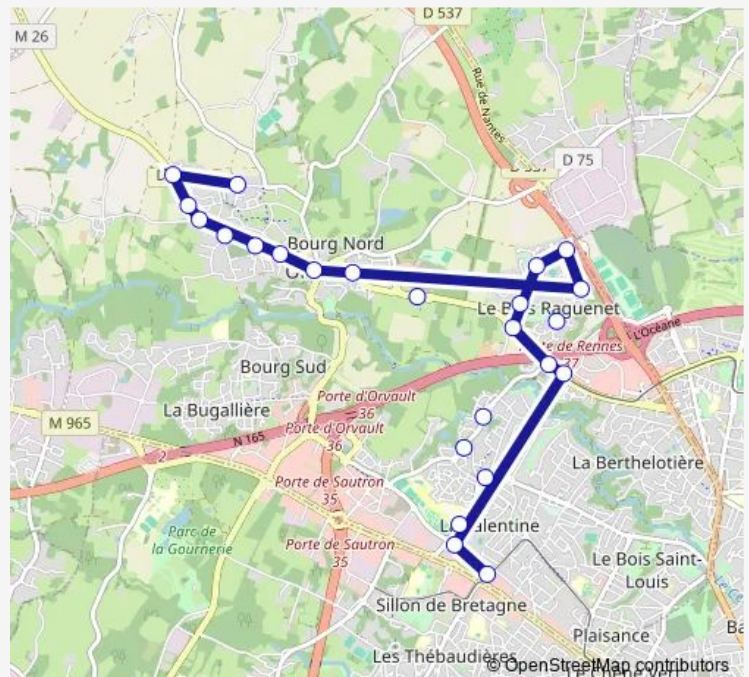

# Bus 179 Les Anges - Orvault-Morlière

[Go to website](#)

**Direction**

Doucet — Morlière

24 stops

[Open route schedule](#)

- Doucet
- Orvault
- Aulne
- Les Anges
- Maillardière
- Garettes - Landreau
- Frébaudière
- Mairie d'Orvault
- Patache
- Mail
- Pomme de Pin
- Fenaison
- Margelle
- Porteurs d'Eau
- Couchant
- Bois Raguenet
- Jalière
- Grand Val
- Baronnière
- Charmille
- Tredégar

Route schedule

Doucet — Morlière

Monday	07:15-08:24
Tuesday	07:15-08:24
Wednesday	07:15-08:24
Thursday	07:15-08:24
Friday	07:15-08:24
Saturday	—
Sunday	—

Route info

Direction: Doucet

Stops: 24

Trip Duration: 0 hour 25 min

179 — Les Anges - Orvault-Morlière

Cholière

Beillevaire

Morlière

## Route info

Direction: Morlière

Stops: 21

Trip Duration: 0 hour 27 min