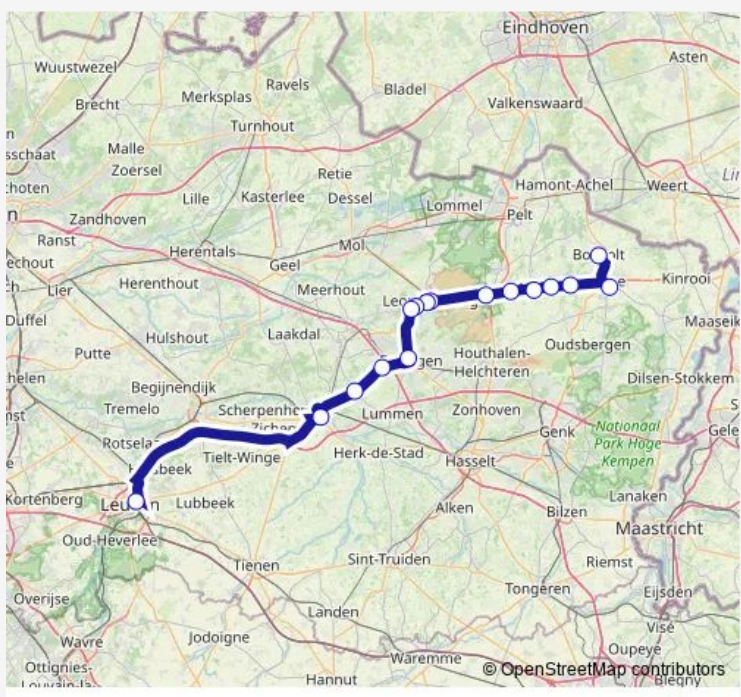

Bus 179 Bocholt - Brussel

[Go to website](#)

Direction
 Elsene VUB Gebouw M inrit 11 — Bocholt Brouwerij
 20 stops
[Open route schedule](#)

- Elsene VUB Gebouw M inrit 11
- Heverlee Koning Boudewijnlaan
- Leuven Sportcentrum
- Leuven Naamsepoort
- Leuven Parkpoort
- Leuven Station perron 15
- Diest Sint-Jansplein
- Meldert Zwarte Ring
- Paal Dorp
- Beringen Bogaersveld perron 1
- Heppen Kerk
- Heppen Diestersteenweg
- Leopoldsburg Station perron 1
- Hechtel Welsh Guardplein
- Wijchmaal Sint-Trudostraat
- Peer Pol Kip
- Grote-Brogel Smeethof
- Ellikom Grote Baan
- Bree Busstation perron 4
- Bocholt Brouwerij

Route schedule
 Elsene VUB Gebouw M inrit 11 — Bocholt Brouwerij

Monday	—
Tuesday	—
Wednesday	—
Thursday	—
Friday	16:40
Saturday	—
Sunday	—

Route info
 Direction: Elsene VUB Gebouw M inrit 11
 Stops: 20
 Trip Duration: 2 hour 36 min

179 — Bocholt - Brussel **BusMaps**

Direction

Leuven Station perron 15 — Bocholt Brouwerij

15 stops

[Open route schedule](#)

Leuven Station perron 15

Diest Sint-Jansplein

Meldert Zwarte Ring

—

Sunday

19:48

Route info

Direction: Bocholt Brouwerij

Stops: 19

Trip Duration: 2 hour 23 min

Direction