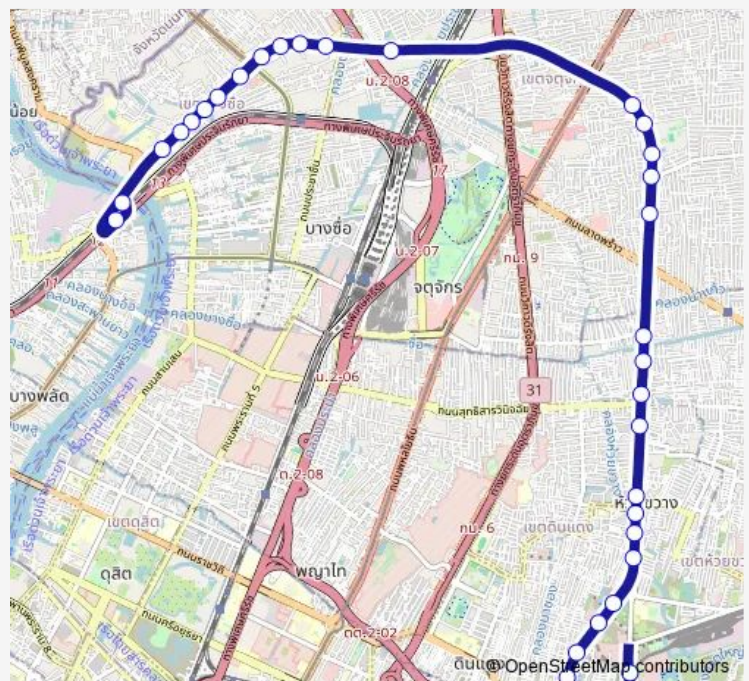

ศาลอาญา;Criminal Court

ตรงข้ามมหาวิทยาลัยราชภัฏจันทรเกษม;Chandrakasem Rajabhat University (opposite)

Route schedule

อุ้พระราม9;Bus Depot Rama 9 — ท่าเรือใต้สะพานพระราม7;- Rama VII Bridge

Monday 00:00

Tuesday 00:00

Wednesday 00:00

Thursday 00:00

Friday 00:00

Saturday 00:00

Sunday 00:00

Route info

Direction: อุ้พระราม9;Bus Depot Rama 9

Stops: 33

Trip Duration: 1 hour 0 min

179 — อุ้พระราม 7 - อุ้พระราม 9;U Phra Ram 7 - U Phra Ram 9

ตรงข้ามซอยเสือใหญ่;Soi Suea Yai (Opposite)

รัชดาหินอ่อน;Ratchada Marble Co.,Ltd.

หมู่บ้านปูนซีเมนต์;Cenemt Thai Village