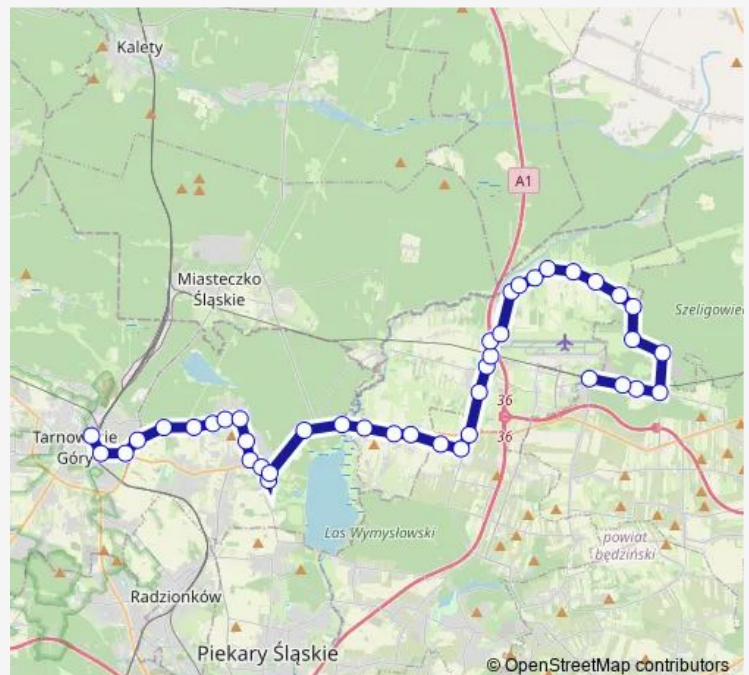

### Route schedule

Tarnowskie Góry Dworzec — Zadzień Pętla

Monday 17:24

Tuesday 17:24

Wednesday 17:24

Thursday 17:24

Friday 17:24

Saturday —

### Route info

Direction: Tarnowskie Góry Dworzec

Stops: 43

Trip Duration: 1 hour 9 min

Ossy Straż Pożarna

Ossy Mickiewicza

Ossy Leśna

Tąpkowice Szkoła