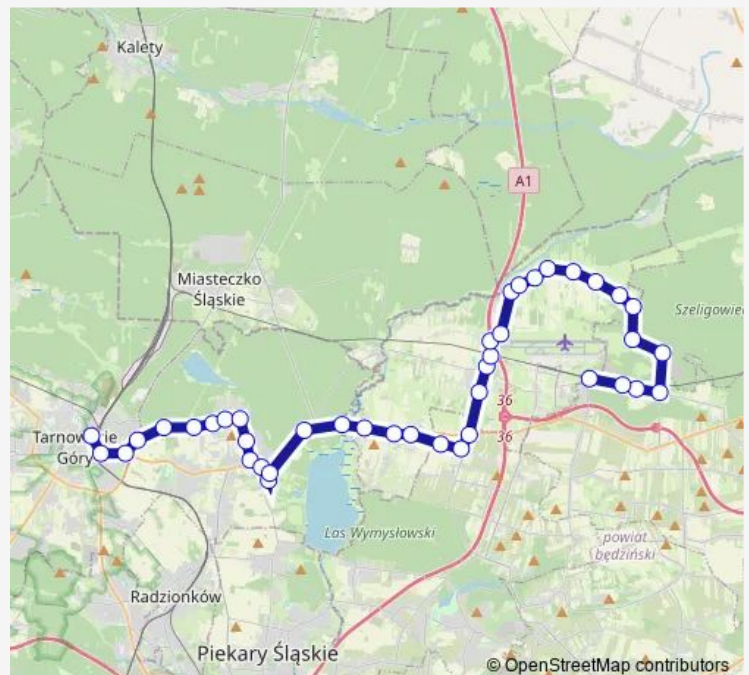

Bus 179

[Go to website](#)

Direction

Tarnowskie Góry Dworzec — Zadzień Pętla

43 stops

[Open route schedule](#)

Tarnowskie Góry Dworzec

Tarnowskie Góry Stara

Tarnowskie Góry Księdza Siwca

Lasowice Osiedle

Nowe Chechło Kolonia [nż]

Nowe Chechło Tartak [nż]

Nowe Chechło Szkoła

Nowe Chechło Sklep

Nowe Chechło Cmentarz [nż]

Świerklaniec Bank

Świerklaniec Centrum

Świerklaniec Oświęcimska

Świerklaniec Park

Świerklaniec Zajeżdźnia [nż]

Ostrożnica [nż]

Bizja [nż]

Niezdara

Tapkowice Wzgórze

Tapkowice Szkoła

Tapkowice Generała Maczka

Ossy Wyzwolenia

Route schedule

Tarnowskie Góry Dworzec — Zadzień Pętla

Monday 17:24

Tuesday 17:24

Wednesday 17:24

Thursday 17:24

Friday 17:24

Saturday —

Sunday —

Route info

Direction: Tarnowskie Góry Dworzec

Stops: 43

Trip Duration: 1 hour 9 min

179