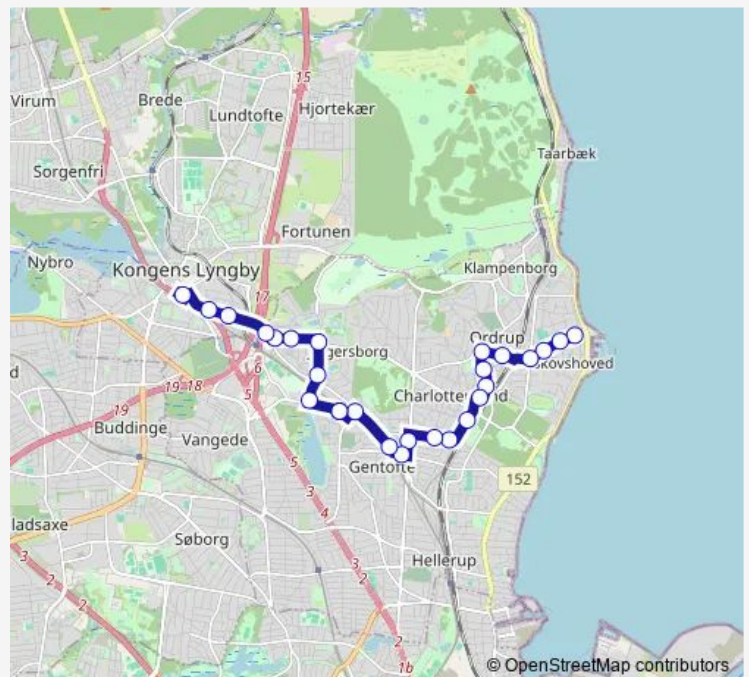

Jægersborg Kaserne (Ermelundsvej)

Route schedule

Skovshoved, Strandvejen (Teglgårdsvej) — Lyngby St.

Monday 06:05-23:17

Tuesday 06:05-23:17

Wednesday 06:05-23:17

Thursday 06:05-23:17

Friday 06:05-23:17

Saturday 06:19-23:17

Sunday 06:19-23:17

Route info

Direction: Skovshoved, Strandvejen (Teglgårdsvej)

Stops: 27

Trip Duration: 0 hour 28 min

Ridebanevang (Jægersborg Allé)

Jægersborg St. (Jægersborg Allé)

Jægersborg St., Ibstrupv. (Jægersborgvej)

Tjørnebakken (Jægersborgvej)

Håbets Allé (Jægersborgvej)

Lyngby St.

Direction

Lyngby St. — Skovshoved, Strandvejen (Teglgårdsvej)

28 stops

[Open route schedule](#)

Thursday 06:15-22:47

Friday 06:15-22:47

Saturday 06:21-23:47

Sunday 06:21-23:47

Route info

Direction: Lyngby St.

Stops: 28

Trip Duration: 0 hour 28 min