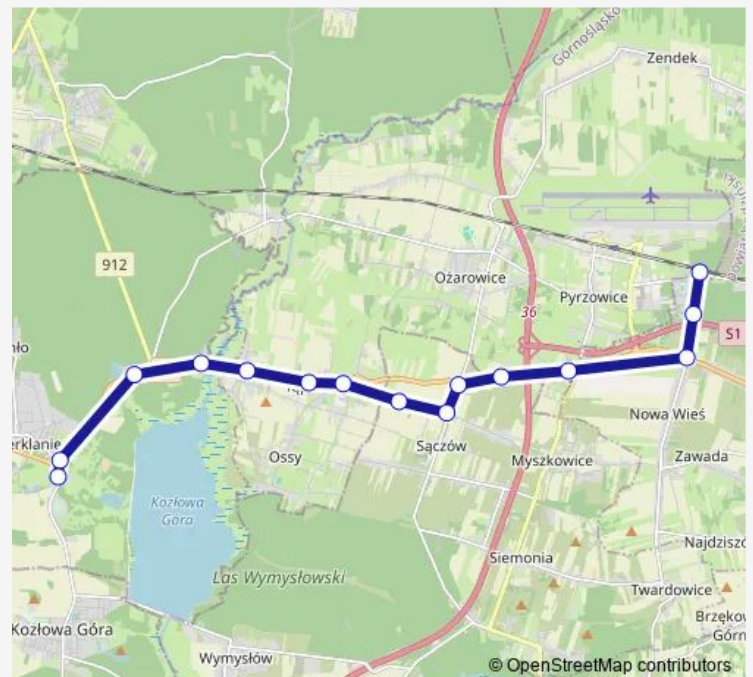

Nowa Wieś Skrzyżowanie

Mierzęcice Osiedle

Siedliska

### Route schedule

Świerklaniec Park — Siedliska

Monday	—
Tuesday	03:55
Wednesday	03:55
Thursday	—
Friday	—
Saturday	03:55
Sunday	03:55

### Route info

Direction: Świerklaniec Park

Stops: 15

Trip Duration: 0 hour 24 min

## Route info

Direction: Siedliska

Stops: 15

Trip Duration: 0 hour 24 min