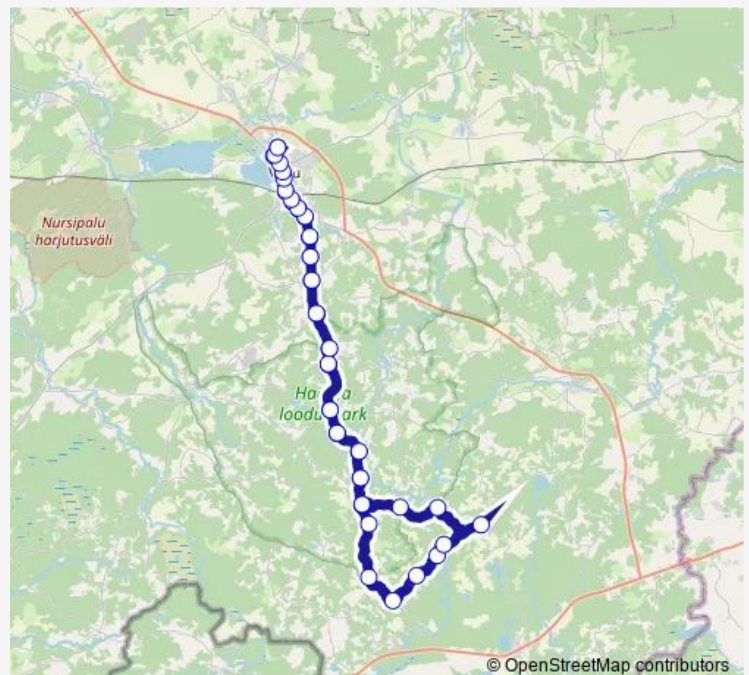

Käänu

Route schedule

Võru bussijaam — Võru bussijaam

Monday	16:25
Tuesday	16:25
Wednesday	16:25
Thursday	16:25
Friday	16:25
Saturday	16:25
Sunday	16:25

Route info

Direction: Võru bussijaam

Stops: 47

Trip Duration: 1 hour 40 min