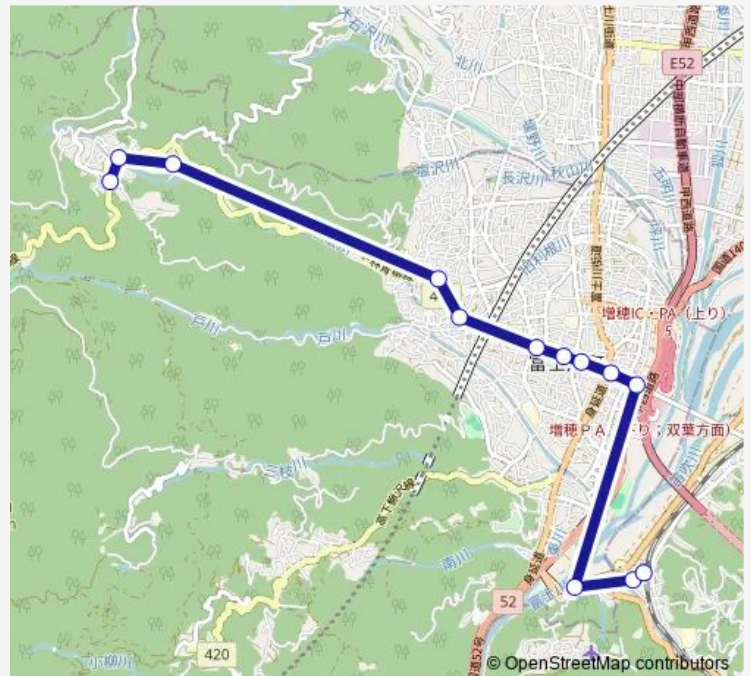

Bus ホリデーバス:平林 (富士川町) 発
 鵜沢口駅 (富士川町) 方面行き 平林 (富士川町) 発
 鵜沢口駅 (富士川町) 方面行き(ホリデーバス:富士川町-
 ホリデーバス【平林線】)

[Go to website](#)

Direction

平林 (富士川町) — 鵜沢口駅 (富士川町)

13 stops

[Open route schedule](#)

- 平林 (富士川町)
- 西小前 (富士川町)
- 新梨 (富士川町)
- 新道橋 (富士川町)
- 大久保 (富士川町)
- 増穂小学校 (富士川町)
- 富士川町役場 (富士川町)
- 町民図書館前 (富士川町)
- 青柳二丁目 (富士川町)
- 甲西道路入口 (富士川町)
- 駅前通り二丁目 (富士川町)
- 駅前通り一丁目 (富士川町)
- 鵜沢口駅 (富士川町)

Route schedule

平林 (富士川町) — 鵜沢口駅 (富士川町)

Monday	—
Tuesday	—
Wednesday	—
Thursday	—
Friday	—
Saturday	07:55-15:25
Sunday	07:55-15:25

Route info

Direction: 平林 (富士川町)

Stops: 13

Trip Duration: 0 hour 35 min

ホリデーバス:平林 (富士川町) 発 鯉沢口駅 (富士川町) 方面行き Bus time schedules and route maps are available in an offline PDF at busmaps.com. Use the busmaps.com website to see live bus times, train schedule or subway schedule, and step-by-step directions for all public transit in Chuo

The schedule is provided in the local timezone. Times with "(+1)" indicate departures on the next day.

PDF file created on 2025-02-26

2024 BusMaps.com - All Rights Reserved