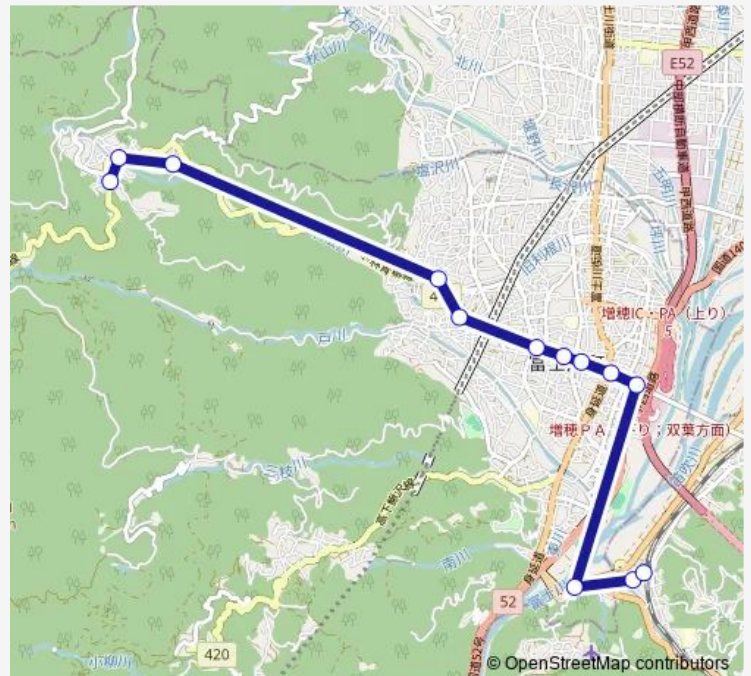

Bus ホリデーバス:平林 (富士川町) 発
 鵜沢口駅 (富士川町) 方面行き 平林 (富士川町) 発
 鵜沢口駅 (富士川町) 方面行き(ホリデーバス:富士川町-
 ホリデーバス【平林線】)

[Go to website](#)

Direction

平林 (富士川町) — 鵜沢口駅 (富士川町)

13 stops

[Open route schedule](#)

- 平林 (富士川町)
- 西小前 (富士川町)
- 新梨 (富士川町)
- 新道橋 (富士川町)
- 大久保 (富士川町)
- 増穂小学校 (富士川町)
- 富士川町役場 (富士川町)
- 町民図書館前 (富士川町)
- 青柳二丁目 (富士川町)
- 甲西道路入口 (富士川町)
- 駅前通り二丁目 (富士川町)
- 駅前通り一丁目 (富士川町)
- 鵜沢口駅 (富士川町)

Route schedule

平林 (富士川町) — 鵜沢口駅 (富士川町)

Monday	—
Tuesday	—
Wednesday	—
Thursday	—
Friday	—
Saturday	07:55-15:25
Sunday	07:55-15:25

Route info

Direction: 平林 (富士川町)

Stops: 13

Trip Duration: 0 hour 35 min

ホリデーバス:平林 (富士川町) 発 鯉沢口駅 (富士川町) 方面行き Bus time schedules and route maps are available in an offline PDF at busmaps.com. Use the busmaps.com website to see live bus times, train schedule or subway schedule, and step-by-step directions for all public transit in Chuo

The schedule is provided in the local timezone. Times with "(+1)" indicate departures on the next day.

PDF file created on 2025-01-16

2024 BusMaps.com - All Rights Reserved