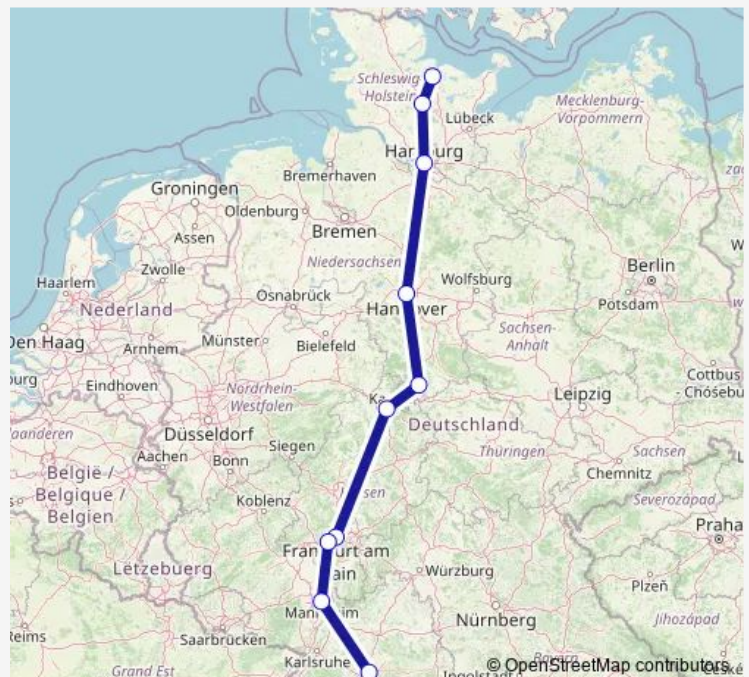

Rail ICE 873

[Go to website](#)

Direction

Kiel Hbf — Stuttgart Hbf

10 stops

[Open route schedule](#)

Kiel Hbf

Neumünster

Hamburg Hbf

Hannover Hbf

Göttingen

Kassel-Wilhelmshöhe

Frankfurt(Main)Süd

Frankfurt(M) Flughafen Fernbf

Mannheim Hbf

Stuttgart Hbf

Route schedule

Kiel Hbf — Stuttgart Hbf

Monday —

Tuesday —

Wednesday —

Thursday —

Friday —

Saturday 05:46

Sunday —

Route info

Direction: Kiel Hbf

Stops: 10

Trip Duration: 6 hour 49 min

ICE 873