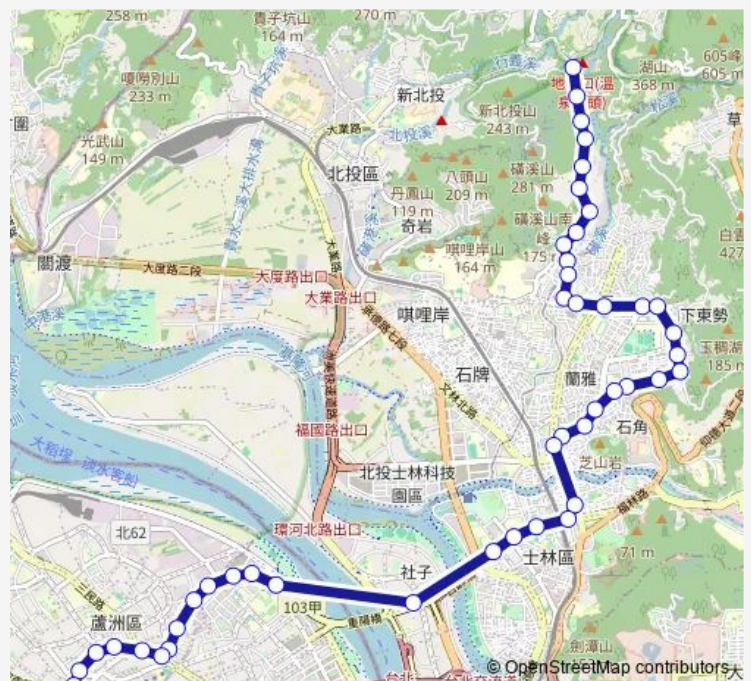

### Route schedule

惇敘商工(行義) — 永安里

Monday 07:05

Tuesday 07:05

Wednesday 07:05

Thursday —

Friday 07:05

Saturday —

### Route info

Direction: 惇敘商工(行義)

Stops: 45

Trip Duration: 1 hour 3 min

■ 通勤9 — 惇敘商工-蘆洲

BusMaps

德行東路

蘭雅新城