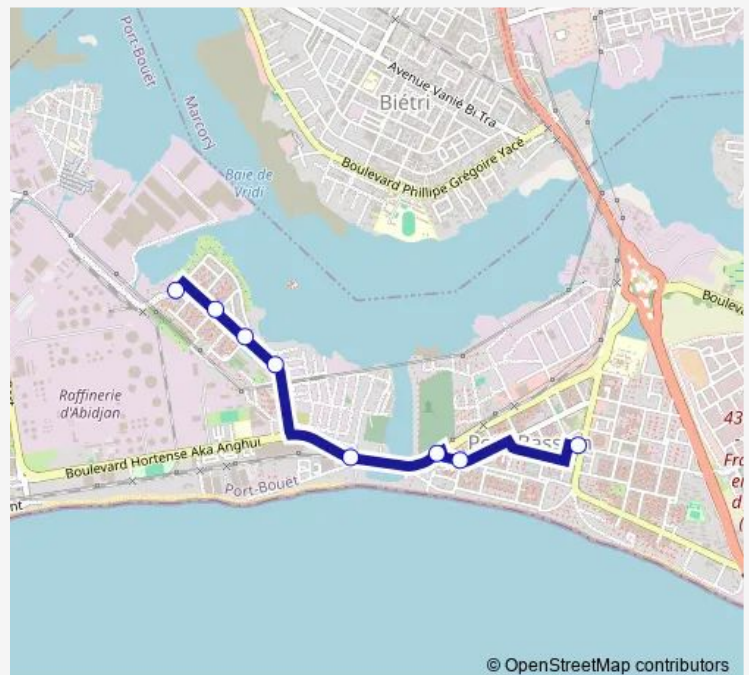

**Bus woro woro : Marché de Port-Bouët ↔ Vridi Cité**[Go to website](#)**Direction**

Marché de Port-Bouët — Vridi Cité

8 stops

[Open route schedule](#)

Marché de Port-Bouët

Station

Cimetière de Port-Bouët

Petit Bassam

Wednesday 06:00

Thursday 06:00

Friday 06:00

Saturday 06:00

Sunday 06:00

**Route info**

Direction: Marché de Port-Bouët

Stops: 8

Trip Duration: 0 hour 9 min

## Direction

Vridi Cité — Marché de Port-Bouët

6 stops

[Open route schedule](#)

Vridi Cité

La Poste

Pharmacie Vridi Sir

Petit Bassam