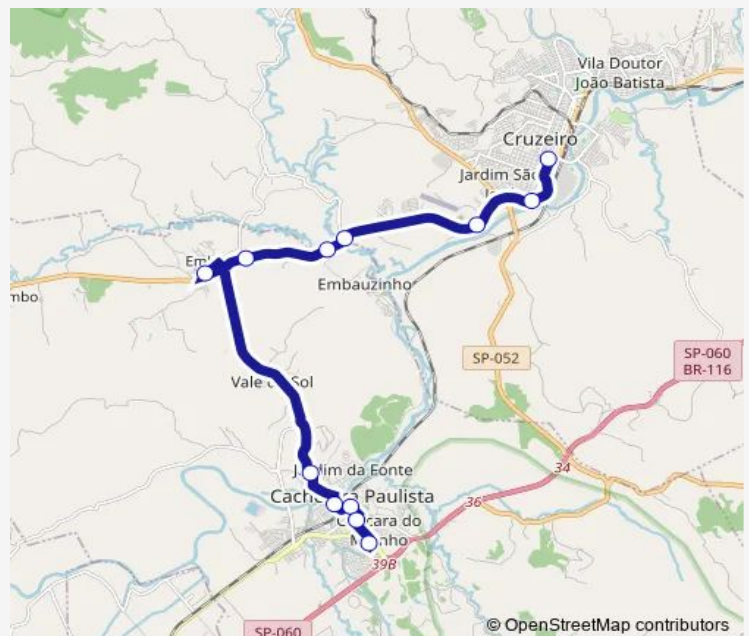

9 stops

[Open route schedule](#)

Cachoeira Paulista (Terminal Rodoviario) Cachoeira Paulista - SP 12630-000 Brasil

R. Sete de Setembro 154 Cachoeira Paulista - SP 12630-000 Brasil

Rua Marechal Deodoro da Fonseca

Rodovia Deputado Nesralla Rubez

Rodovia Deputado Nesralla Rubez 50 Cachoeira Paulista - SP 12630-000 Brasil

Terminal Rodoviario de Cruzeiro

Route schedule

Cachoeira Paulista (Terminal Rodoviario) Cachoeira Paulista - SP 12630-000 Brasil — Terminal Rodoviario de Cruzeiro

Monday	04:50-19:10
Tuesday	04:50-19:10
Wednesday	04:50-19:10
Thursday	04:50-19:10
Friday	04:50-19:10
Saturday	08:20-18:50
Sunday	09:40-12:40

Route info

Direction: Cachoeira Paulista (Terminal Rodoviario) Cachoeira Paulista - SP 12630-000 Brasil

Stops: 9

Trip Duration: 0 hour 35 min

Direction

Terminal Rodoviario de Cruzeiro — Cachoeira Paulista
(Terminal Rodoviario) Cachoeira Paulista - SP 12630-000
Brasil

12 stops

[Open route schedule](#)

Terminal Rodoviario de Cruzeiro