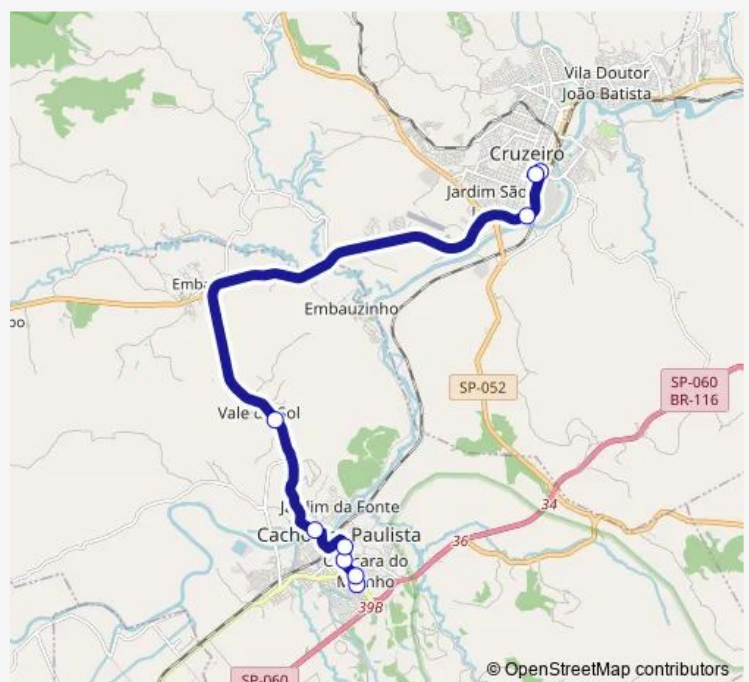

Rua Prefeito Antônio Mendes, 171-189

Rua Sao Benedito, 172

Rodovia Deputado Nesralla Rubens

Avenida Rotary, 1073-1295

Rua Doutor Oton Barcelos, 519-593

Terminal Rodoviario DE Cruzeiro

### Route schedule

Terminal Rodoviario DE Cachoeira Paulista — Terminal Rodoviario DE Cruzeiro

Monday 04:50-22:00

Tuesday 04:50-22:00

Wednesday 04:50-22:00

Thursday 04:50-22:00

Friday 04:50-22:00

Saturday 04:50-22:00

### Route info

Direction: Terminal Rodoviario DE Cachoeira Paulista

Stops: 9

Trip Duration: 0 hour 34 min

## Direction

Terminal Rodoviario DE Cruzeiro — Terminal Rodoviario DE Cachoeira Paulista

9 stops

[Open route schedule](#)

Terminal Rodoviario DE Cruzeiro

Avenida Rotary, 162

Avenida Rotary, 1074-1296

Rodovia Deputado Nesralla Rubens