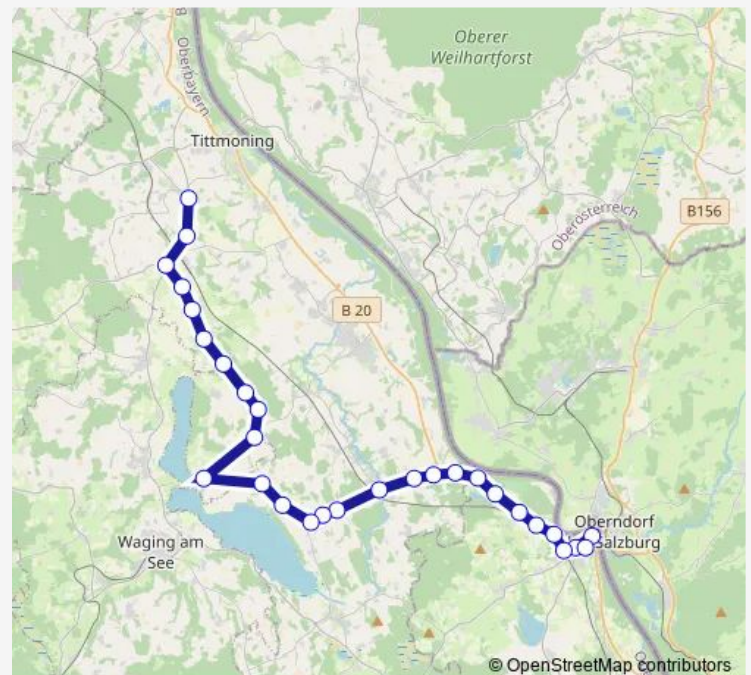

### Route schedule

Laufen Briouder Platz — Tittmoning Kay

Monday	—
Tuesday	15:06
Wednesday	15:06
Thursday	15:06
Friday	15:06
Saturday	15:06
Sunday	—

### Route info

Direction: Laufen Briouder Platz

Stops: 29

Trip Duration: 0 hour 42 min

Fridolfing Oed

Tittmoning Langwied

Tittmoning Berg b. Törring

Tittmoning Törring