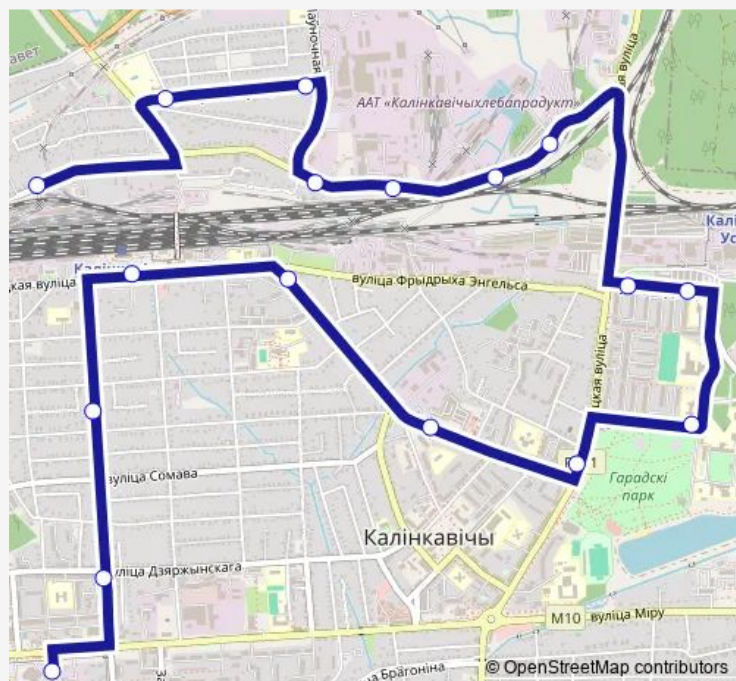

Парк

Военкомат

Железнодорожная поликлиника

Железнодорожный вокзал

Улица Свердлова

Бассейн

Автовокзал

Route schedule

Локомотивное депо — Автовокзал

Monday 07:31-18:42

Tuesday 07:31-18:42

Wednesday 07:31-18:42

Thursday 07:31-18:42

Friday 07:31-18:42

Saturday 07:31-18:42

Sunday 07:31-18:42

Route info

Direction: Локомотивное депо

Stops: 17

Trip Duration: 0 hour 36 min

Direction

Автовокзал — Локомотивное депо

17 stops

[Open route schedule](#)