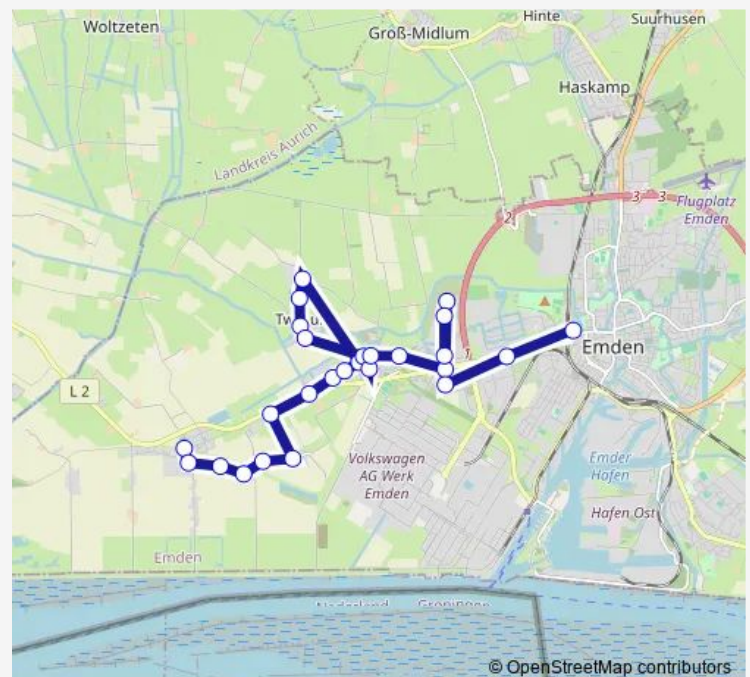

Emden(Ostfriesl) Am Sportplatz

Emden(Ostfriesl) Ringlohne

Emden(Ostfriesl) Maarweg

Emden(Ostfriesl) Twixlumer Straße

Emden(Ostfriesl) Schule Larrelt

Emden(Ostfriesl) Röcken

Emden(Ostfriesl) Constantiadeich

Emden(Ostfriesl) Kopernikusstraße

Saturday —

Sunday 09:25-21:25

Route info

Direction: Emden-Wybelsum Schule

Stops: 26

Trip Duration: 0 hour 27 min

Emden(Ostfries!) Lise-Meitner-Straße

Emden(Ostfries!) Max-Born-Straße

Emden(Ostfries!) Dollartcenter

Emden(Ostfries!) Hochschule

Emden(Ostfries!) Hbf/Zob

Direction

Emden(Ostfriesl) Hbf/Zob — Emden-Wybelsum Schule

26 stops

[Open route schedule](#)

Emden(Ostfriesl) Hbf/Zob

Emden(Ostfriesl) Hochschule

Emden(Ostfriesl) Dollartcenter

Emden(Ostfriesl) Max-Born-Straße

Emden(Ostfriesl) Lise-Meitner-Straße

Emden(Ostfriesl) Abenteuerspielplatz

Emden(Ostfriesl) Kopernikusstraße

Emden(Ostfriesl) Constantiadeich