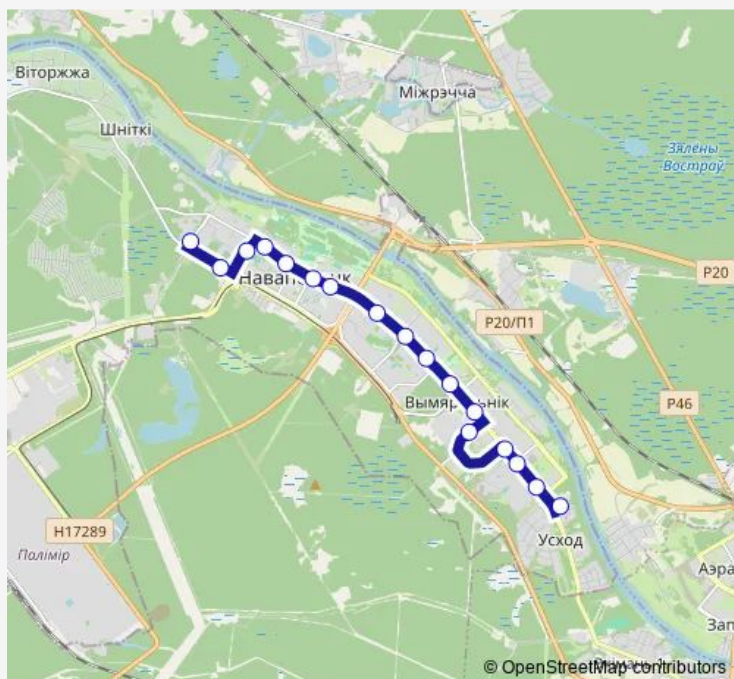

### Direction

Гайдара — ДС Подкастельцы

17 stops

[Open route schedule](#)

- Гайдара
- Слободская
- Магазин Березка
- Кинотеатр Космос
- Гостиница Беларусь
- Строительная
- Молодёжная
- Комсомольская
- Музыкальная школа
- Кинотеатр Минск
- Гостиница Нафтан
- Завод «Измеритель»
- ТЦ Зодиак
- Подкастельцы
- Василевцы
- 8-й микрорайон
- ДС Подкастельцы

### Route schedule

Гайдара — ДС Подкастельцы

Monday	07:43
Tuesday	07:43
Wednesday	07:43
Thursday	07:43
Friday	07:43
Saturday	—
Sunday	—

### Route info

Direction: Гайдара

Stops: 17

Trip Duration: 0 hour 32 min

**Direction**

ДС Подкастельцы — Гайдара

14 stops

[Open route schedule](#)

## Route schedule

ДС Подкастельцы — Гайдара

Monday	07:15
Tuesday	07:15
Wednesday	07:15
Thursday	07:15
Friday	07:15
Saturday	—
Sunday	—