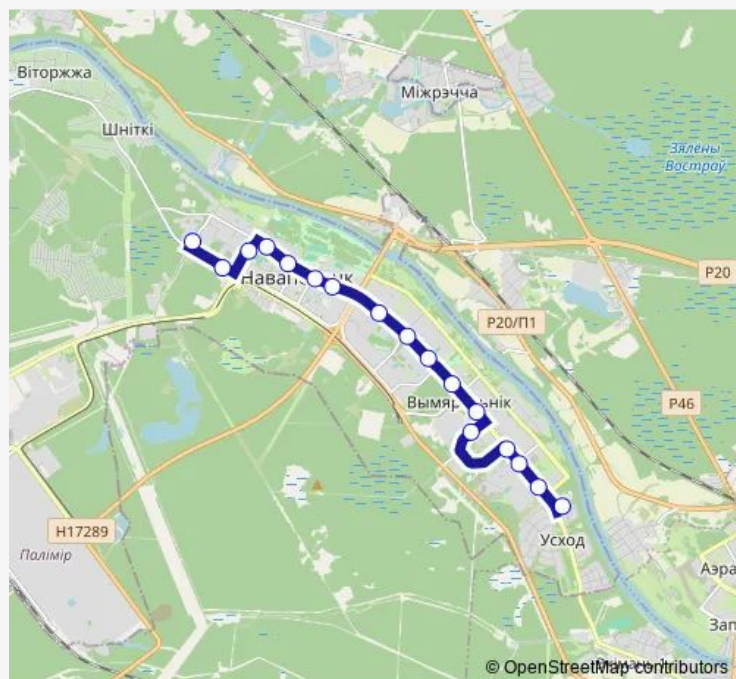

Direction

Гайдара — ДС Подкастельцы

17 stops

[Open route schedule](#)

- Гайдара
- Слободская
- Магазин Березка
- Кинотеатр Космос
- Гостиница Беларусь
- Строительная
- Молодёжная
- Комсомольская
- Музыкальная школа
- Кинотеатр Минск
- Гостиница Нафтан
- Завод «Измеритель»
- ТЦ Зодиак
- Подкастельцы
- Василевцы
- 8-й микрорайон
- ДС Подкастельцы

Route schedule

Гайдара — ДС Подкастельцы

Monday	07:43
Tuesday	07:43
Wednesday	07:43
Thursday	07:43
Friday	07:43
Saturday	—
Sunday	—

Route info

Direction: Гайдара

Stops: 17

Trip Duration: 0 hour 32 min

Direction

ДС Подкастельцы — Гайдара

14 stops

[Open route schedule](#)

ДС Подкастельцы

8-й микрорайон

Василевцы

ТЦ Зодиак

Завод Измеритель

Гайдара

Route schedule

ДС Подкастельцы — Гайдара

Monday	07:15
Tuesday	07:15
Wednesday	07:15
Thursday	07:15
Friday	07:15
Saturday	—
Sunday	—

Route info

Direction: ДС Подкастельцы

Stops: 14

Trip Duration: 0 hour 30 min