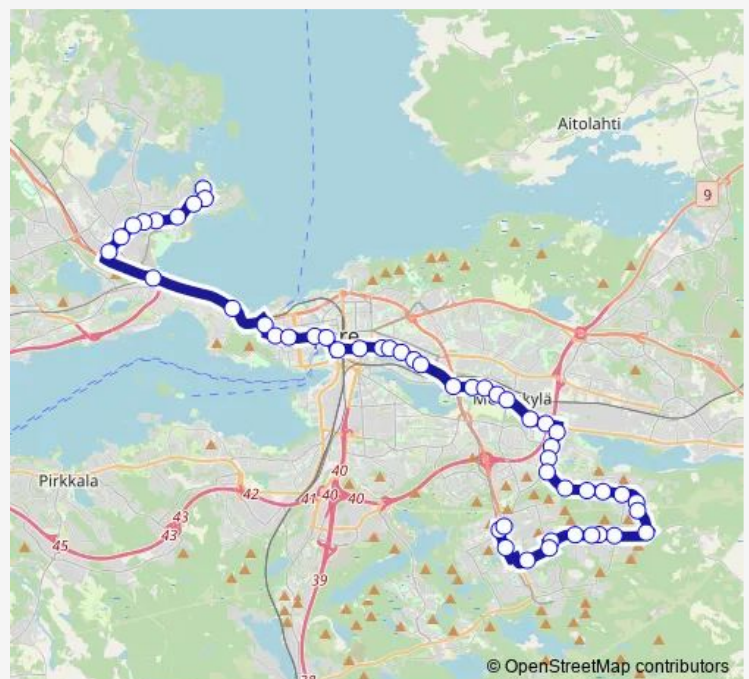

### Route schedule

Lentävänniemi — Hervanta

Monday	05:00-22:20
Tuesday	05:00-21:45
Wednesday	05:00-22:20
Thursday	05:00-22:20
Friday	05:00-21:45
Saturday	05:30-22:25
Sunday	09:15-22:20

### Route info

Direction: Lentävänniemi

Stops: 51

Trip Duration: 1 hour 2 min

Kalevantie

Tilhentie

Vuohensilta

Messukylänkatu

## Route info

Direction: Hervanta

Stops: 51

Trip Duration: 1 hour 0 min

Aakkula

Messukylänkatu

Vuohensilta

Tilhentie