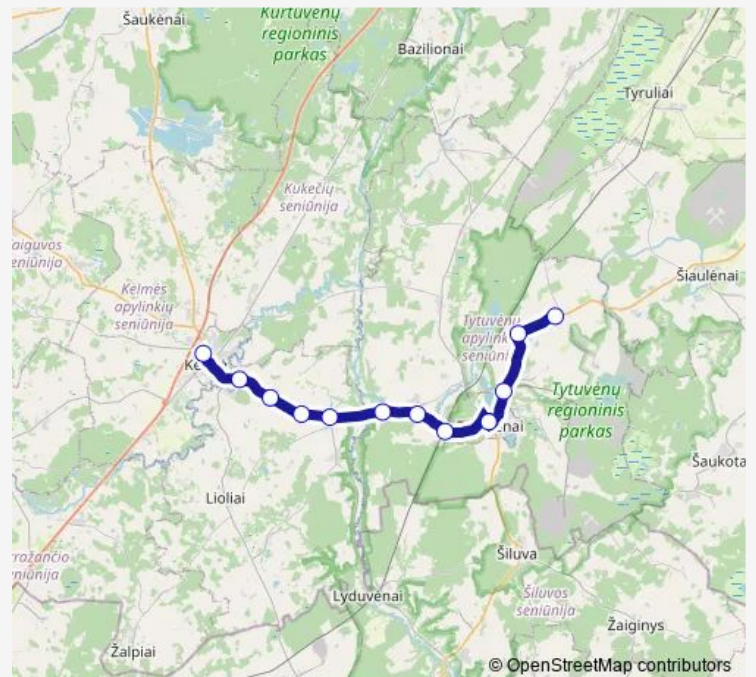

Šedbarai

Route schedule

Kelmės autobusų stotis — Šedbarai

Monday	12:40-15:05
Tuesday	12:40-15:05
Wednesday	12:40-15:05
Thursday	12:40-15:05
Friday	12:40-15:05
Saturday	—
Sunday	—

Route info

Direction: Kelmės autobusų stotis

Stops: 12

Trip Duration: 0 hour 43 min

■ 19 — Kelmė-Šedbarai-Kelmė

BusMaps

Direction

Šedbarai — Kelmės autobusų stotis

15 stops

[Open route schedule](#)

Wednesday 07:40

Thursday 07:40

Friday 07:40

Saturday —

Sunday —

Route info

Direction: Šedbarai

Stops: 12