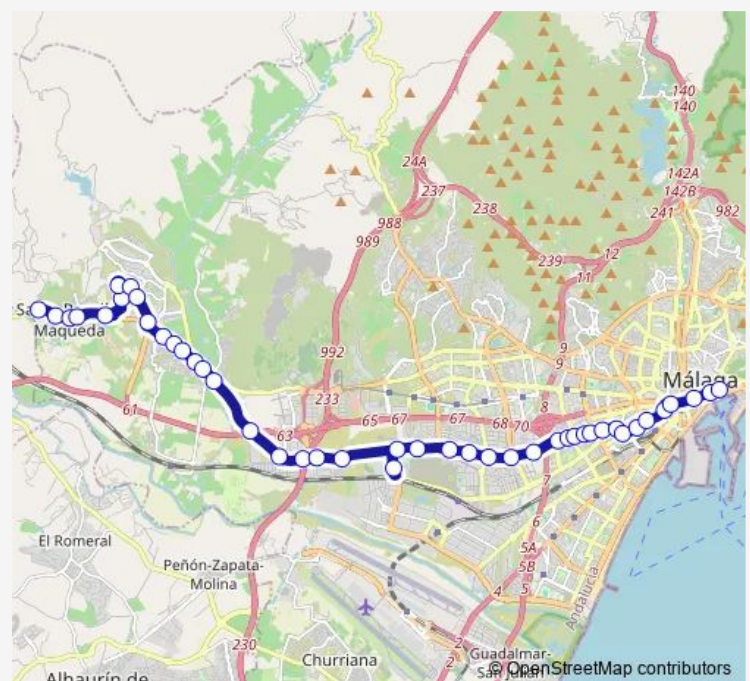

Avda. de Andalucía

Callejones del Perchel (Mercado)

Paseo de los Tilos (Estación de Autobuses)

Paseo de los Tilos (Calatrava)

Paseo de los Tilos (Cruz de Humilladero)

Av. Ortega y Gasset (Cruz de Humilladero)

### Route schedule

Paseo del Parque — Santa Rosalia (Loma del Campo)

Monday 06:30-22:45

Tuesday 06:30-22:45

Wednesday 06:30-22:45

Thursday 06:30-22:45

Friday 06:30-22:45

Saturday 06:45-22:00

### Route info

Direction: Paseo del Parque

Stops: 43

Trip Duration: 1 hour 2 min

19 — Paseo del Parque - Campanillas - Maqueda (Por O. Gasset) **BusMaps**

Intelhorce

Azucarera (Intelhorce)

Tarajal

## Route info

Direction: Santa Rosalia (Loma del Campo)

Stops: 44

Trip Duration: 0 hour 59 min

P.I. El Viso

Poligono Alameda

P.I. Huerta Correo

Avda. Ortega y Gasset (Palacio de Ferias)