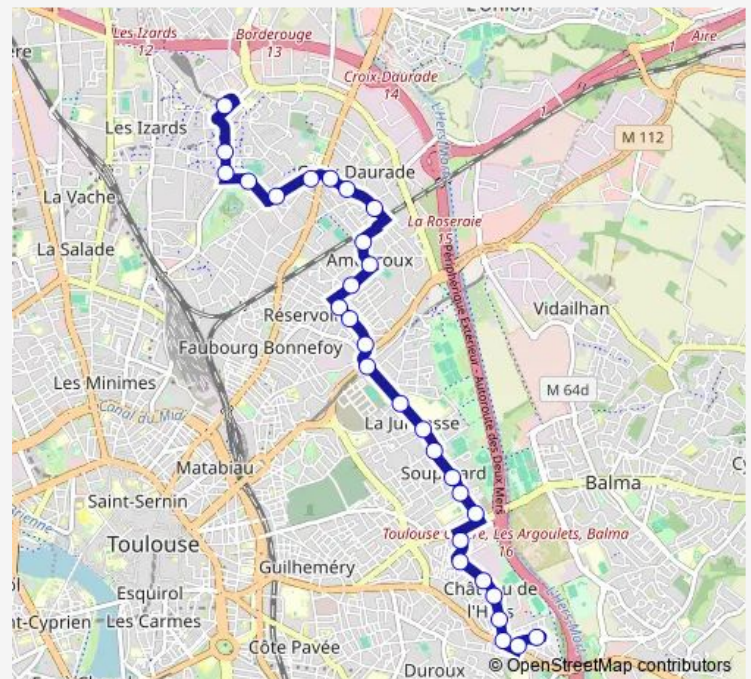

Bus 19 Borderouge / Place de l'Indépendance

[Go to website](#)

Direction

Place de l'Indépendance — Borderouge

30 stops

[Open route schedule](#)

Place de l'Indépendance

Ivoire

Eglise St-André

Hyères

Victor Cousin

Route schedule

Place de l'Indépendance — Borderouge

Monday	05:25-00:25 ⁺¹
Tuesday	05:25-00:25 ⁺¹
Wednesday	05:25-00:25 ⁺¹
Thursday	05:25-01:00 ⁺¹
Friday	05:25-01:00 ⁺¹
Saturday	06:00-01:00 ⁺¹
Sunday	06:40-00:25 ⁺¹

Route info

Direction: Place de l'Indépendance

Stops: 30

Trip Duration: 0 hour 26 min

19 — Borderouge / Coquille

Nicol

Avranches

Colonel Rémy

Cabarette

Petit Castelet

Pujibet

Lanusse

Monloup

Borderouge

Direction

Borderouge — Place de l'Indépendance