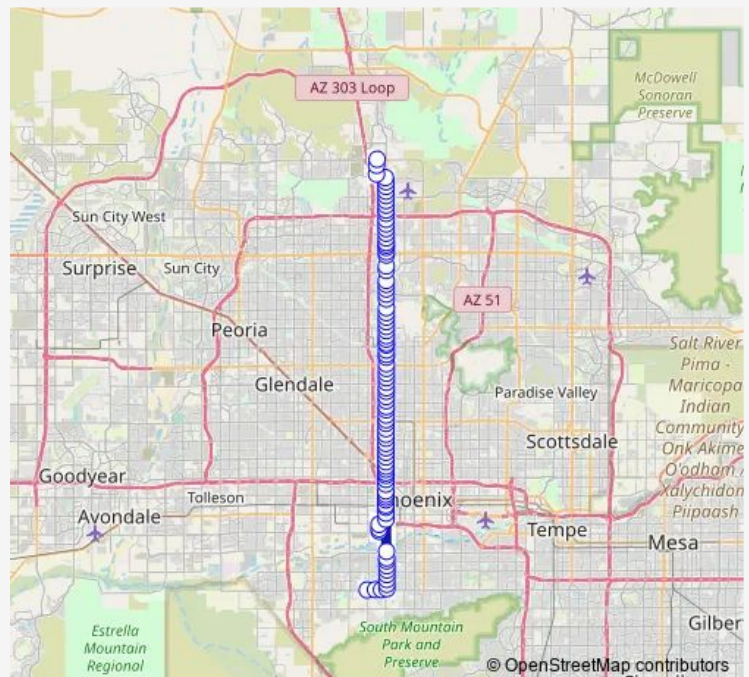

19th Av & Beardsley Rd

19th Av & Behrend Dr

19th Av & Utopia Rd

19th Av & Wescott Dr

19th Av & Union Hills Dr

19th Av & Michigan Av

19th Av & Grovers Av

19th Av & Village Dr

19th Av & Bell Rd

### Route schedule

23rd Av & Happy Valley Rd — 27th Av/Baseline PNR

Monday 04:15-23:09

Tuesday 04:15-23:09

Wednesday 04:15-23:09

Thursday 04:15-23:09

Friday 04:15-23:09

Saturday 04:58-22:58

### Route info

Direction: 23rd Av & Happy Valley Rd

Stops: 93

Trip Duration: 1 hour 47 min

19 — 19th Ave

19th Av & Phelps Rd

19th Av & Tierra Buena Ln

19th Av & Greenway Rd