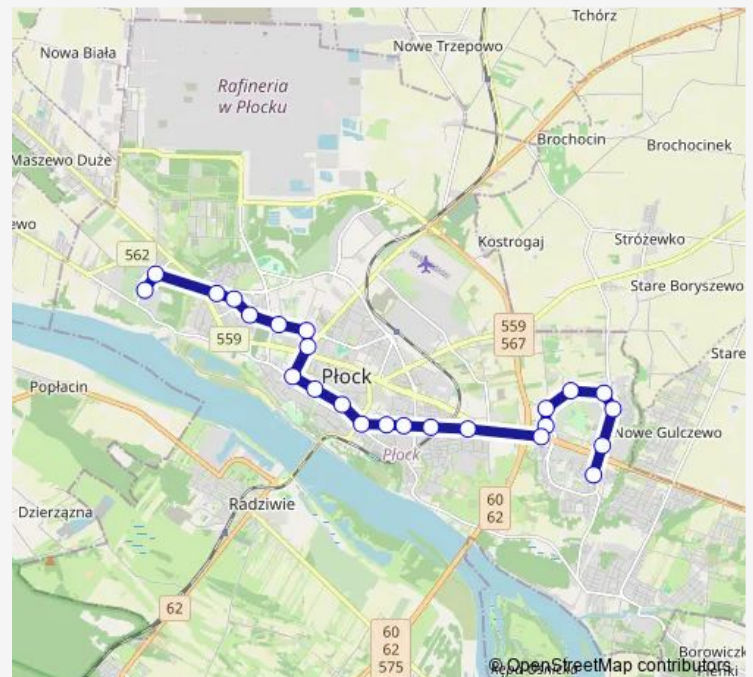

Pszczela

Gałczyńskiego

Route schedule

Podolszyce 02 — Winiary, szpital 02

Monday 05:10-22:32

Tuesday 05:10-22:32

Wednesday 05:10-22:32

Thursday 05:10-22:32

Friday 05:10-22:32

Saturday 05:03-22:33

Sunday 05:02-22:32

Route info

Direction: Podolszyce 02

Stops: 24

Trip Duration: 0 hour 32 min

19 — Podolszyce 02-Winiary, szpital 02

Słowackiego

Macieszy

Winiary, szpital 02

Direction

Rembielińskiego — Wyszogrodzka, Wisła 03

19 stops

[Open route schedule](#)

Rembielińskiego