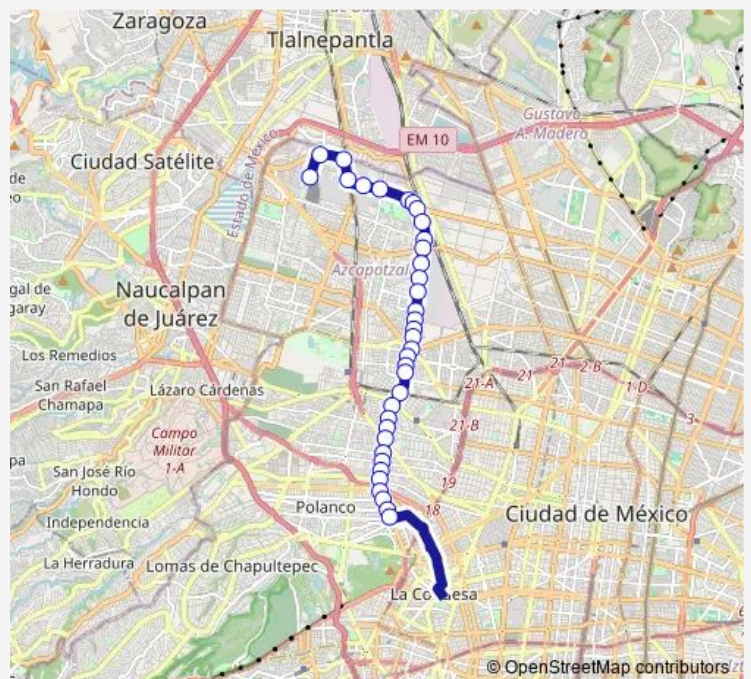

Granjas - Salomón

Granjas - Rabaúl

Granjas - Aquiles Elorduy

Granjas - Salonica

Granjas - Cuitlahuac

Nilo

Route schedule

Cetram Metro Rosario Anden A — Presidente Masaryk

Monday 00:00

Tuesday 00:00

Wednesday 00:00

Thursday 00:00

Friday 00:00

Saturday 00:00

Sunday 00:00

Route info

Direction: Cetram Metro Rosario Anden A

Stops: 36

Trip Duration: 0 hour 56 min

19 — Metro El Rosario - Parque México por Cuitláhuac

Clavería

Begonias

Sánchez Trujillo

Calz. México Tacuba

Mar Cantábrico

Felipe Carrillo Puerto

Marina Nacional

Lago Bolsena

Laguna de Términos

Laguna de Mayran

Lago Alberto

Newton