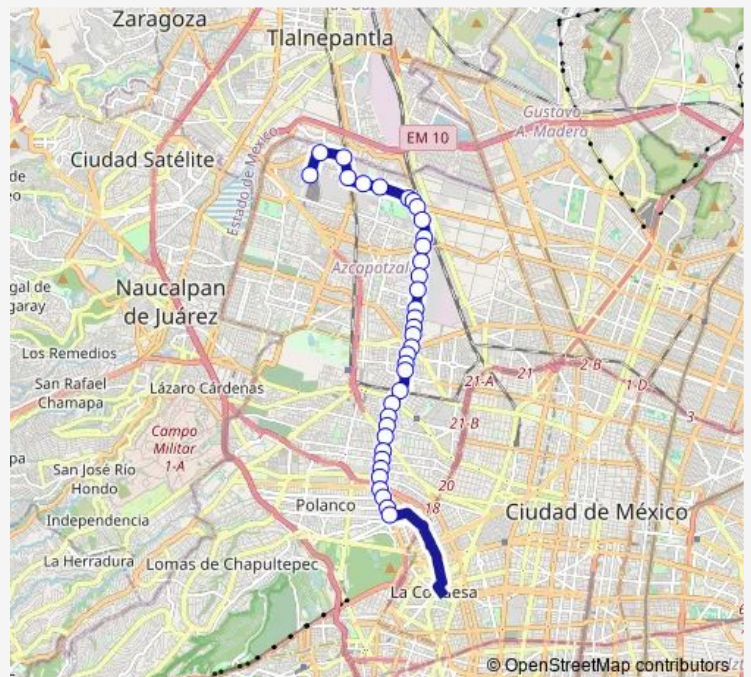

Granjas - Salomón

Granjas - Rabaúl

Granjas - Aquiles Elorduy

Granjas - Salonica

Granjas - Cuitlahuac

Nilo

Route schedule

Cetram Metro Rosario Anden A — Presidente Masaryk

Monday 00:00

Tuesday 00:00

Wednesday 00:00

Thursday 00:00

Friday 00:00

Saturday 00:00

Sunday 00:00

Route info

Direction: Cetram Metro Rosario Anden A

Stops: 36

Trip Duration: 0 hour 56 min

19 — Metro El Rosario - Parque México por Cuitláhuac

Clavería

Begonias

Sánchez Trujillo

Calz. México Tacuba

Mar Cantábrico

Felipe Carrillo Puerto

Marina Nacional

Lago Bolsena

Laguna de Términos

Laguna de Mayran

Lago Alberto

Newton