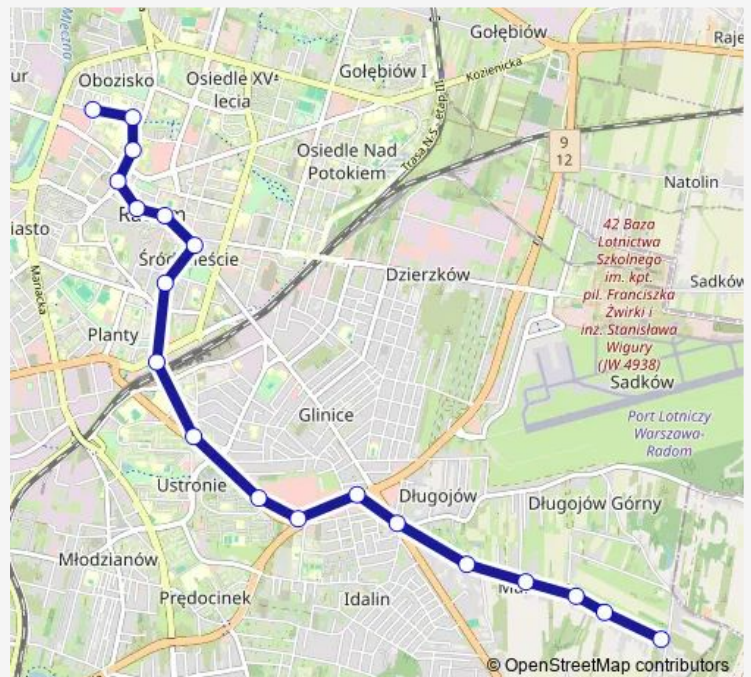

Malczewskiego / Kelles-Krauza

Reja / Wolność

Limanowskiego / Wałowa

Limanowskiego / Młodzianowska

Limanowskiego / Lustrzana

Limanowskiego / Cmentarz

Limanowskiego / Chopina

Limanowskiego / Maratońska

Wierzbicka / Tartaczna

Wjazdowa / Biegunowa (Nż)

**Route schedule**

Obozisko — Wjazdowa / Biegunowa (Nż)

Monday	20:43-22:47
Tuesday	20:43-22:47
Wednesday	20:43-22:47
Thursday	20:43-22:47
Friday	20:43-22:47
Saturday	20:43-22:47
Sunday	20:43-22:47

**Route info**

Direction: Obozisko

Stops: 12

Trip Duration: 0 hour 14 min

19 — Obozisko — Malenice

## Route info

Direction: Wierzbicka / Toruńska

Stops: 13

Trip Duration: 0 hour 14 min

**Direction**

Malenice — Wjazdowa / Biegunowa (Nż)

16 stops

[Open route schedule](#)