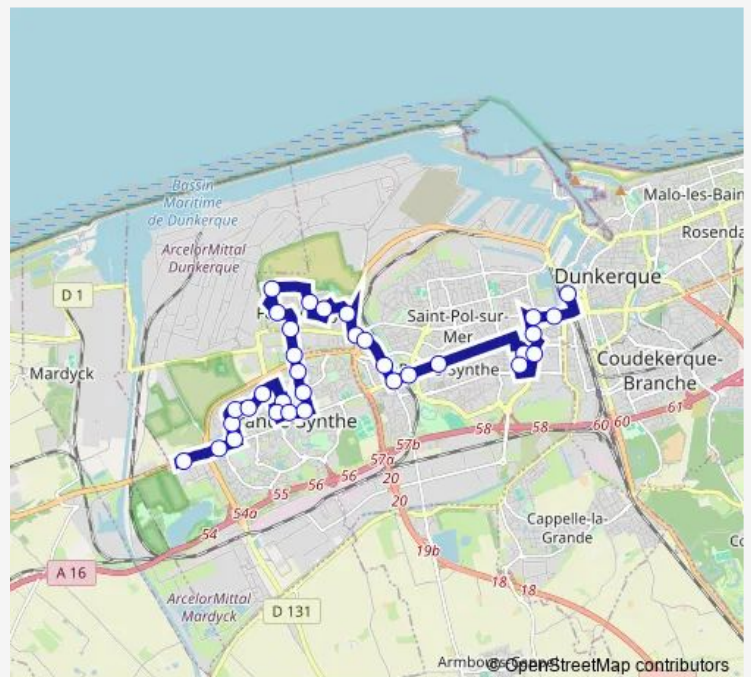

Thursday 07:00-19:12

Friday 07:00-19:12

Saturday 07:00-19:12

Sunday 07:00-18:56

**Route info**

Direction: Dunkerque Gare

Stops: 34

Trip Duration: 0 hour 40 min

19 — Grande-Synthe Puythouck - Dunkerque Gare

Peintres

Allende

Clemenceau

Maison Communale

Michelet

Papin

Stade Deconninck