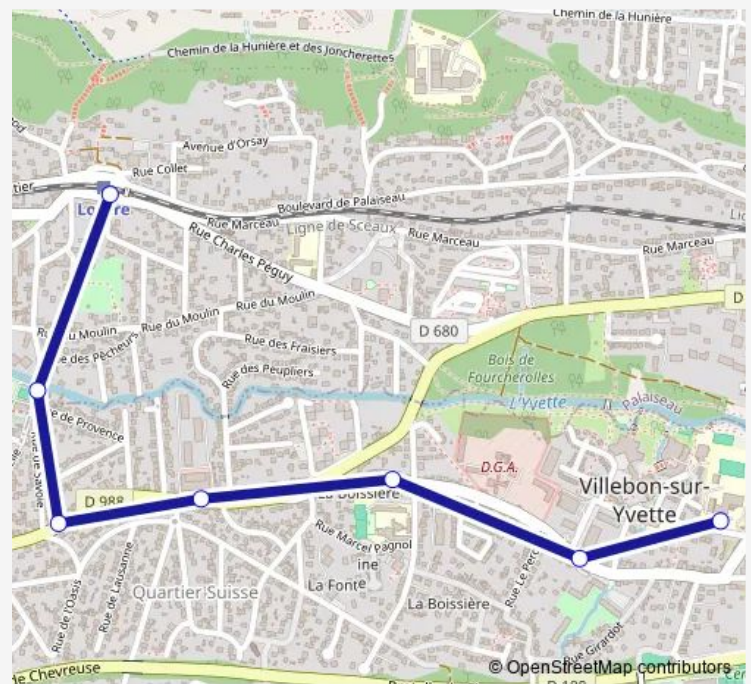

Direction

Gare de Lozère — Collège Jules Verne

7 stops

[Open route schedule](#)

Gare de Lozère

Stade de Rugby

Avenue du Général De Gaulle

Place des Suisses

Les Casseaux

Résidence du Parc - Mairie

Collège Jules Verne

Route schedule

Gare de Lozère — Collège Jules Verne

Monday 06:47-20:22

Tuesday 06:47-20:22

Wednesday 06:14-20:22

Thursday 06:14-20:22

Friday 06:14-20:22

Saturday —

Sunday —

Route info

Direction: Gare de Lozère

Stops: 7

Trip Duration: 0 hour 9 min

Direction

Collège Jules Verne — Gare de Lozère

7 stops

[Open route schedule](#)

Collège Jules Verne

Résidence du Parc - Mairie

Les Casseaux

Place des Suisses