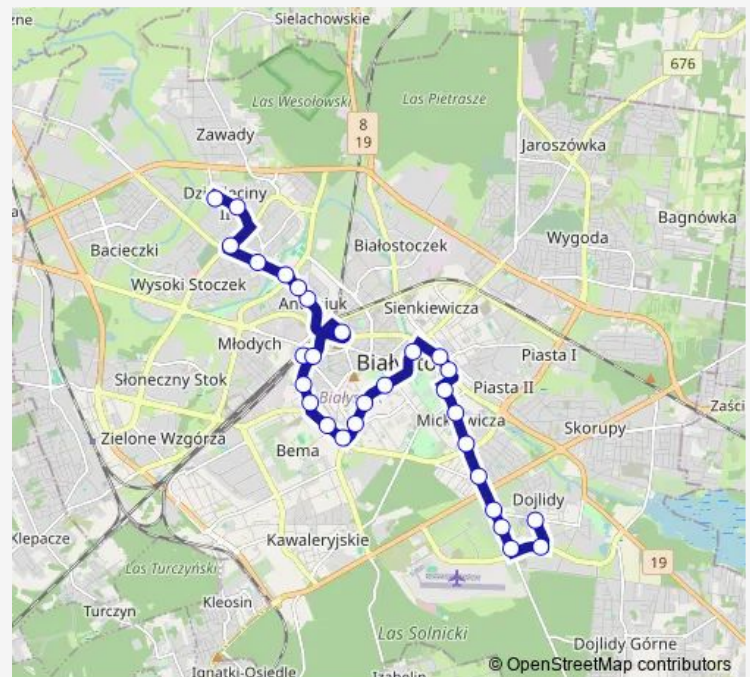

### Route schedule

Gajowa/Jarzębinowa(128) — Wiewiórcza/Szpital Za-  
każny(532)

Monday 04:12-23:08

Tuesday 04:12-23:04

Wednesday 04:12-23:04

Thursday 04:12-23:04

Friday 04:12-23:04

Saturday 04:17-23:10

### Route info

Direction: Gajowa/Jarzębinowa(128)

Stops: 28

Trip Duration: 0 hour 48 min

Mickiewicza/Zwierzyniecka(239)

Mickiewicza/Ciołkowskiego(240)

Mickiewicza/Wiewiórcza(698)

Mickiewicza/Liceum(246)

## Route schedule

Wiewiórcza/Szpital Zakaźny(532) — Gajowa/Jarzębina(128)

Monday 04:09-23:19

Tuesday 04:09-23:19

Wednesday 04:09-23:19

Thursday 04:09-23:19

Friday 04:09-23:19

Saturday 03:58-23:32

## Route info

Direction: Wiewiórcza/Szpital Zakaźny(532)

Stops: 29

Trip Duration: 0 hour 45 min

Antoniukowska/Świętokrzyska(004)

Antoniuk Fabryczny/Gajowa(007)

Gen. Hallera/Kościół(041)

Gajowa/Zagórna(126)