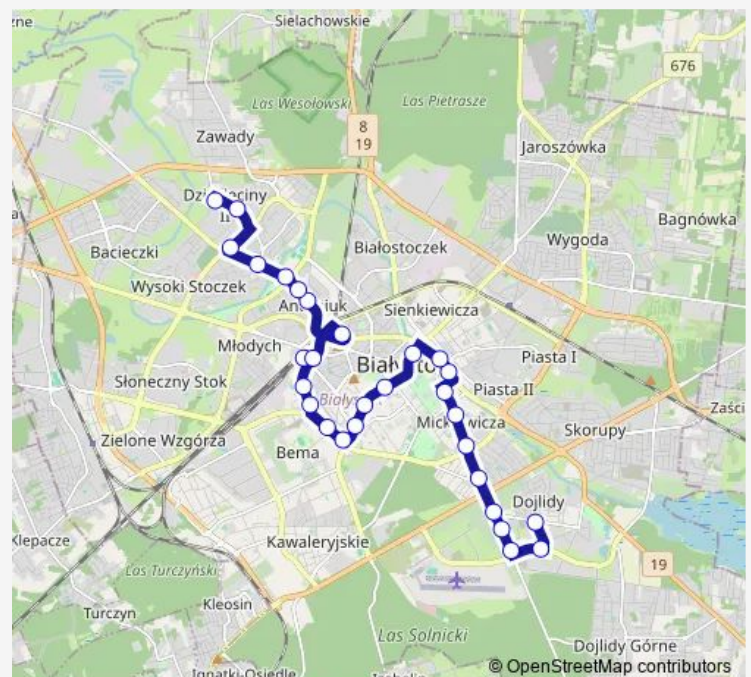

Mickiewicza/Grottgera(237)

Mickiewicza/Kościół Św. Ojca Pio(238)

Route schedule

Gajowa/Jarzębinowa(128) — Wiewiórcza/Szpital Za-
kaźny(532)

Monday 04:12-23:04

Tuesday 04:12-23:04

Wednesday 04:12-23:04

Thursday 04:12-23:04

Friday 04:12-23:04

Saturday 04:17-23:10

Sunday 04:32-23:08

Route info

Direction: Gajowa/Jarzębinowa(128)

Stops: 28

Trip Duration: 0 hour 51 min

Mickiewicza/Zwierzyniecka(239)

Mickiewicza/Ciołkowskiego(240)

Mickiewicza/Wiewiórcza(698)

Mickiewicza/Liceum(246)

Kuronia/Mickiewicza(247)

Żurawia/Borsucza(156)

Wiewiórcza/Szpital Zakaźny(532)

Direction

Wiewiórcza/Szpital Zakaźny(532) — Gajowa/Jarzębina(128)

Thursday 04:09-23:19

Friday 04:09-23:19

Saturday 03:58-23:32

Sunday 04:17-22:56

Route info

Direction: Wiewiórcza/Szpital Zakaźny(532)

Stops: 29

Trip Duration: 0 hour 53 min