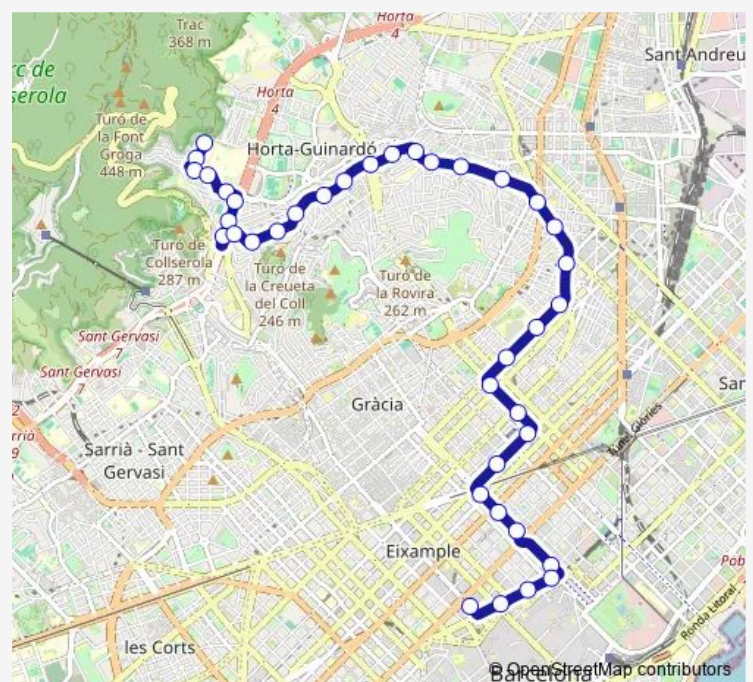

Llobregós - Ciències

Route schedule

Pg de Gràcia - Ronda de Sant Pere — Sant Genís dels Agudells

Monday 07:00-22:40

Tuesday 07:00-22:40

Wednesday 07:00-22:40

Thursday 07:00-22:40

Friday 07:00-22:40

Saturday 07:30-22:40

Sunday 09:10-22:40

Route info

Direction: Pg de Gràcia - Ronda de Sant Pere

Stops: 33

Trip Duration: 1 hour 3 min

Llobregós - Lluís Marià Vidal

Dante Alighieri - Pantà de Tremp

Hospital Vall d'Hebron - Natzaret

Sant Genís dels Agudells

Direction

Sant Genís dels Agudells — Pg de Gràcia - Ronda de Sant Pere

38 stops

[Open route schedule](#)

Sant Genís dels Agudells

Universitat Autònoma de Barcelona

Route info

Direction: Sant Genís dels Agudells

Stops: 38

Trip Duration: 1 hour 7 min

Sant Antoni Maria Claret - Independència

Av Gaudí - Castillejos

Lepant - Sant Antoni Maria Claret

Av Gaudí