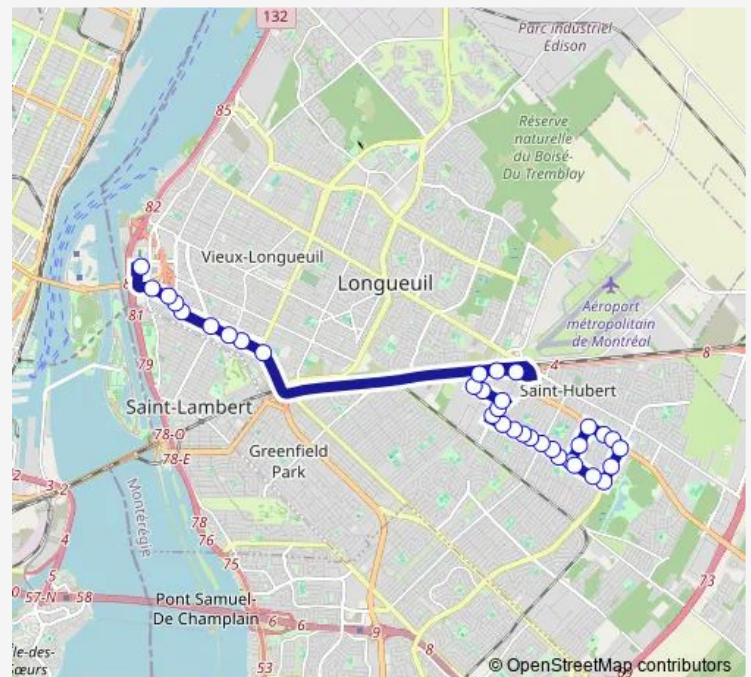

av. Thibault et boul. Losch

### Route info

Direction: Prince-Charles et boul. Davis

Stops: 34

Trip Duration: 0 hour 29 min

19 — Davis

BusMaps

av. Thibault et Harvey

Harvey et boul. Sir-Wilfrid-Laurier

## Direction

Terminus Longueuil — Prince-Charles et boul. Davis

33 stops

[Open route schedule](#)

Terminus Longueuil

boul. La Fayette et Saint-Charles ouest

boul. La Fayette et de la Providence

boul. Taschereau et de Wagram

## Route info

Direction: Terminus Longueuil

Stops: 33

Trip Duration: 0 hour 22 min

boul. Davis et boul. Gareau

boul. Davis et Paul-Provost

boul. Davis et Loïselle

boul. Davis et de Port-Royal